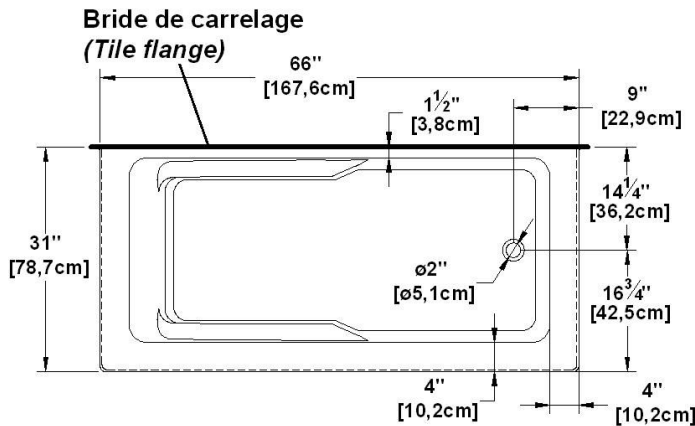

**Suite 6631 R-SFLR - 3 jupes (devant, gauche et droite), drain à droite**

Série : **Signature Authentik**

Dimensions nominales : **66" x 31" x 22" [167.6 cm x 78.7 cm x 55.9 cm]**

Nombre d'occupant(s) : **1**

Code produit : **SU6631R-SFLR**

Révision du dessin : **2023122210423**

Support lombaire : oui

Appui-bras : oui

Disponible en profil abaissé : non

**Dessins et spécifications**

Lorsque commandée avec un trop-plein linéaire (BDW), l'option de trappe d'installation est obligatoire

Note(s) additionnelle(s)

Brides en acrylique intégrées.

Spécifications
Capacité : <b>44 Gal.IMP / 57.3 Gal.US / 200 litres</b>
AeroMassage <sup>MC</sup> : <b>40 jets d'air Easy Clean<sup>MC</sup></b>
Super AeroMassage <sup>MC</sup> : <b>AeroMassage<sup>MC</sup> + 12 jets d'air Easy Clean<sup>MC</sup></b>
Comfort Air <sup>MC</sup> : <b>40 jets d'air Easy Clean<sup>MC</sup></b>
Caractéristiques : <b>3 jupes intégrées</b>

Remarques
Toutes les mesures ont une précision de ± 1/4" (0,63cm)
Si une mesure est présente d'un seul côté, la pièce est symétrique
*les dimensions internes sont prises à 4" (10cm) du fond de la baignoire
*la capacité est mesurée en remplissant la baignoire à 1-1/2" du trop-plein