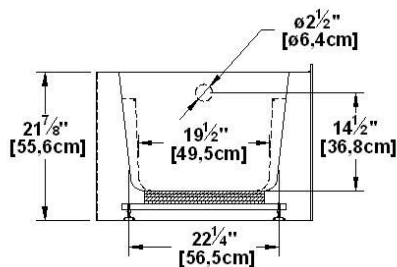

**Suite 6631 R-SFLR - 3 jupes (devant, gauche et droite), drain à droite**

Série : **Signature Authentik**

Dimensions nominales : **66" x 31" x 22" [167.6 cm x 78.7 cm x 55.9 cm]**

Nombre d'occupant(s) : **1**

Code produit : **SU6631R-SFLR**

Révision du dessin : **2023122210423**

Support lombaire : oui

Appui-bras : oui

Disponible en profil abaissé : non

**Dessins et spécifications**

Lorsque commandée avec un trop-plein linéaire (BDW), l'option de trappe d'installation est obligatoire

Note(s) additionnelle(s)

Brides en acrylique intégrées.

Spécifications
Capacité : <b>44 Gal.IMP / 57.3 Gal.US / 200 litres</b>
AeroMassage <sup>MC</sup> : <b>40 jets d'air Easy Clean<sup>MC</sup></b>
Super AeroMassage <sup>MC</sup> : <b>AeroMassage<sup>MC</sup> + 12 jets d'air Easy Clean<sup>MC</sup></b>
Comfort Air <sup>MC</sup> : <b>40 jets d'air Easy Clean<sup>MC</sup></b>
Caractéristiques : <b>3 jupes intégrées</b>

Remarques
Toutes les mesures ont une précision de ± 1/4" (0,63cm)
Si une mesure est présente d'un seul côté, la pièce est symétrique
*les dimensions internes sont prises à 4" (10cm) du fond de la baignoire
*la capacité est mesurée en remplissant la baignoire à 1-1/2" du trop-plein