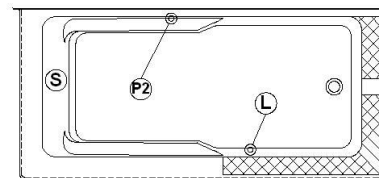

Légende	
S Souffleur	L Lumière de chromothérapie
P2 Poignée	C Clavier
Zone recommandée de perçage pour les robinets*	
Ligne de découpe podium : - - - - -	

*Il est possible que les robinets soient installables ailleurs. Il est le rôle de l'installateur de valider des conflits possibles avant de percer le bain.

NOTE IMPORTANTE : Les spécifications, dimensions ainsi que les modèles sont sujets à changement.

Veuillez consulter notre site internet <http://www.oceania-attitude.com> afin d'avoir accès à toutes les dimensions et à toutes les informations à jour. Dans tous les cas, les informations affichées sur le site internet priment sur toute autre documentation.

Siège social

591, avenue des Entreprises
Theftford Mines, Quebec
CANADA G6H 4B2

Numéros de téléphone

Sans frais : 1-877-332-4224
Télécopieur : 1-866-460-4334

Internet

Site web : <http://www.oceania-attitude.com>
Courriel : info@bainsoceania.com