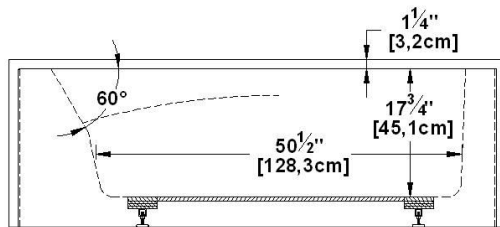

**Suite 6631 R-SFLR - 3 jupes (devant, gauche et droite), drain à droite**

Série : **Signature Authentik**

Dimensions nominales : **66" x 31" x 22" [167.6 cm x 78.7 cm x 55.9 cm]**

Nombre d'occupant(s) : **1**

Code produit : **SU6631R-SFLR**

Révision du dessin : **2023122210423**

Support lombaire : oui

Appui-bras : oui

Disponible en profil abaissé : non

**Dessins et spécifications**

Lorsque commandée avec un trop-plein linéaire (BDW), l'option de trappe d'installation est obligatoire

Note(s) additionnelle(s)

Brides en acrylique intégrées.

Spécifications
Capacité : <b>44 Gal.IMP / 57.3 Gal.US / 200 litres</b>
AeroMassage <sup>MC</sup> : <b>40 jets d'air Easy Clean<sup>MC</sup></b>
Super AeroMassage <sup>MC</sup> : <b>AeroMassage<sup>MC</sup> + 12 jets d'air Easy Clean<sup>MC</sup></b>
Comfort Air <sup>MC</sup> : <b>40 jets d'air Easy Clean<sup>MC</sup></b>
Caractéristiques : <b>3 jupes intégrées</b>

Remarques
Toutes les mesures ont une précision de ± 1/4" (0,63cm)
Si une mesure est présente d'un seul côté, la pièce est symétrique
*les dimensions internes sont prises à 4" (10cm) du fond de la baignoire
*la capacité est mesurée en remplissant la baignoire à 1-1/2" du trop-plein