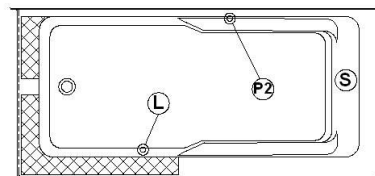

Note(s) additionnelle(s)

Brides en acrylique intégrées.

Spécifications

Capacité : 44 Gal.IMP / 57.3 Gal.US / 200 litres
AeroMassage^{MC} : 40 jets d'air Easy Clean^{MC}
Super AeroMassage^{MC} : AeroMassage^{MC} + 12 jets d'air Easy Clean^{MC}
Comfort Air^{MC} : 40 jets d'air Easy Clean^{MC}
Caractéristiques : 3 jupes intégrées

Remarques

Toutes les mesures ont une précision de ± 1/4" (0,63cm)
Si une mesure est présente d'un seul côté, la pièce est symétrique
*les dimensions internes sont prises à 4" (10cm) du fond de la baignoire
*la capacité est mesurée en remplissant la baignoire à 1-1/2" du trop-plein

Légende

- S Souffleur
- L Lumière de chromothérapie
- P2 Poignée
- C Clavier
- Zone recommandée de perçage pour les robinets*
- Ligne de découpe podium : - - - - -

*Il est possible que les robinets soient installables ailleurs. Il est le rôle de l'installateur de valider des conflits possibles avant de percer le bain.