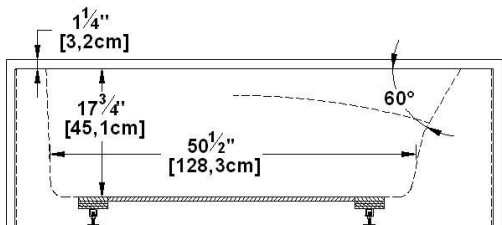

Suite 6631 L-SFLR - 3 jupes (devant, gauche et droite), drain à gauche

Série : Signature Authentik

Dimensions nominales : 66" x 31" x 22" [167.6 cm x 78.7 cm x 55.9 cm]

Nombre d'occupant(s) : 1

Code produit : SU6631L-SFLR

Révision du dessin : 2023122210415

Support lombaire : oui

Appui-bras : oui

Disponible en profil abaissé : non

Dessins et spécifications

Lorsque commandée avec un trop-plein linéaire (BDW), l'option de trappe d'installation est obligatoire

Note(s) additionnelle(s)

Brides en acrylique intégrées.

Spécifications

Capacité : 44 Gal.IMP / 57.3 Gal.US / 200 litres
AeroMassage^{MC} : 40 jets d'air Easy Clean^{MC}
Super AeroMassage^{MC} : AeroMassage^{MC} + 12 jets d'air Easy Clean^{MC}
Comfort Air^{MC} : 40 jets d'air Easy Clean^{MC}
Caractéristiques : 3 jupes intégrées

Remarques

Toutes les mesures ont une précision de ± 1/4" (0,63cm)
Si une mesure est présente d'un seul côté, la pièce est symétrique
*les dimensions internes sont prises à 4" (10cm) du fond de la baignoire
*la capacité est mesurée en remplissant la baignoire à 1-1/2" du trop-plein