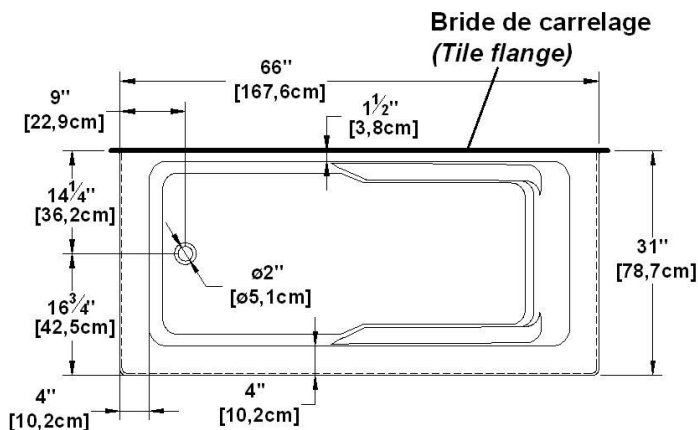

Suite 6631 L-SFLR - 3 jupes (devant, gauche et droite), drain à gauche

Série : Signature Authentik

Dimensions nominales : 66" x 31" x 22" [167.6 cm x 78.7 cm x 55.9 cm]

Nombre d'occupant(s) : 1

Code produit : SU6631L-SFLR

Révision du dessin : 2023122210415

Support lombaire : oui

Appui-bras : oui

Disponible en profil abaissé : non

Dessins et spécifications

Lorsque commandée avec un trop-plein linéaire (BDW), l'option de trappe d'installation est obligatoire

Note(s) additionnelle(s)

Brides en acrylique intégrées.

Spécifications

Capacité : 44 Gal.IMP / 57.3 Gal.US / 200 litres
AeroMassage^{MC} : 40 jets d'air Easy Clean^{MC}
Super AeroMassage^{MC} : AeroMassage^{MC} + 12 jets d'air Easy Clean^{MC}
Comfort Air^{MC} : 40 jets d'air Easy Clean^{MC}
Caractéristiques : 3 jupes intégrées

Remarques

Toutes les mesures ont une précision de ± 1/4" (0,63cm)
Si une mesure est présente d'un seul côté, la pièce est symétrique
*les dimensions internes sont prises à 4" (10cm) du fond de la baignoire
*la capacité est mesurée en remplissant la baignoire à 1-1/2" du trop-plein