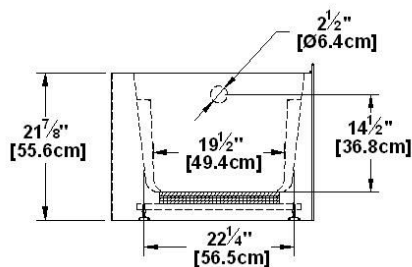

Suite 6631 L-SFLR - 3 jupes (devant, gauche et droite), drain à gauche

Série : Signature Authentik

Dimensions nominales : 66" x 31" x 22" [167.6 cm x 78.7 cm x 55.9 cm]

Nombre d'occupant(s) : 1

Code produit : SU6631L-SFLR

Révision du dessin : 2023122210415

Support lombaire : oui

Appui-bras : oui

Disponible en profil abaissé : non

Dessins et spécifications

Lorsque commandée avec un trop-plein linéaire (BDW), l'option de trappe d'installation est obligatoire

Note(s) additionnelle(s)

Brides en acrylique intégrées.

Spécifications

Capacité : 44 Gal.IMP / 57.3 Gal.US / 200 litres
AeroMassage^{MC} : 40 jets d'air Easy Clean^{MC}
Super AeroMassage^{MC} : AeroMassage^{MC} + 12 jets d'air Easy Clean^{MC}
Comfort Air^{MC} : 40 jets d'air Easy Clean^{MC}
Caractéristiques : 3 jupes intégrées

Remarques

Toutes les mesures ont une précision de ± 1/4" (0,63cm)
Si une mesure est présente d'un seul côté, la pièce est symétrique
*les dimensions internes sont prises à 4" (10cm) du fond de la baignoire
*la capacité est mesurée en remplissant la baignoire à 1-1/2" du trop-plein