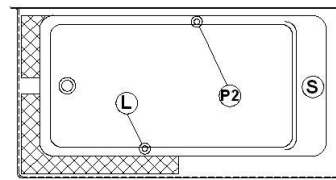

Loft 6031 L-SFL - 2 jupes (devant et gauche), drain à gauche

Série : **Signature Authentik**

Dimensions nominales : **60" x 31" x 22" [152.4 cm x 78.7 cm x 55.9 cm]**

Nombre d'occupant(s) : **1**

Code produit : **LO6031L-SFL**

Révision du dessin : **2023122112310**

Support lombaire : oui

Appui-bras : non

Disponible en profil abaissé : non

Dessins et spécifications

Lorsque commandée avec un trop-plein linéaire (BDW), l'option de trappe d'installation est obligatoire

Note(s) additionnelle(s)

Brides en acrylique intégrées.

Spécifications
Capacité : 42 Gal.IMP / 54.7 Gal.US / 190.9 litres
AeroMassage ^{MC} : 40 jets d'air Easy Clean ^{MC}
Super AeroMassage ^{MC} : AeroMassage ^{MC} + 12 jets d'air Easy Clean ^{MC}
Comfort Air ^{MC} : 40 jets d'air Easy Clean ^{MC}
Caractéristiques : 2 jupes intégrées

Remarques
Toutes les mesures ont une précision de ± 1/4" (0,63cm)
Si une mesure est présente d'un seul côté, la pièce est symétrique
*les dimensions internes sont prises à 4" (10cm) du fond de la baignoire
*la capacité est mesurée en remplissant la baignoire à 1-1/2" du trop-plein