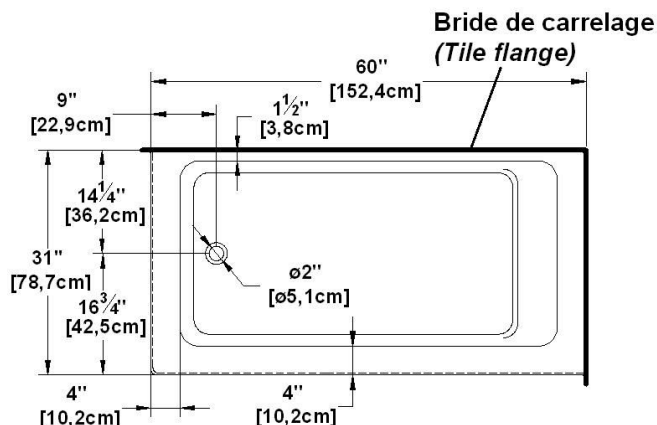

Loft 6031 L-SFL - 2 jupes (devant et gauche), drain à gauche

Série : **Signature Authentik**

Dimensions nominales : **60" x 31" x 22" [152.4 cm x 78.7 cm x 55.9 cm]**

Nombre d'occupant(s) : **1**

Code produit : **LO6031L-SFL**

Révision du dessin : **2023122112310**

Support lombaire : oui

Appui-bras : non

Disponible en profil abaissé : non

Dessins et spécifications

Lorsque commandée avec un trop-plein linéaire (BDW), l'option de trappe d'installation est obligatoire

Note(s) additionnelle(s)

Brides en acrylique intégrées.

Spécifications
Capacité : 42 Gal.IMP / 54.7 Gal.US / 190.9 litres
AeroMassage ^{MC} : 40 jets d'air Easy Clean ^{MC}
Super AeroMassage ^{MC} : AeroMassage ^{MC} + 12 jets d'air Easy Clean ^{MC}
Comfort Air ^{MC} : 40 jets d'air Easy Clean ^{MC}
Caractéristiques : 2 jupes intégrées

Remarques
Toutes les mesures ont une précision de ± 1/4" (0,63cm)
Si une mesure est présente d'un seul côté, la pièce est symétrique
*les dimensions internes sont prises à 4" (10cm) du fond de la baignoire
*la capacité est mesurée en remplissant la baignoire à 1-1/2" du trop-plein