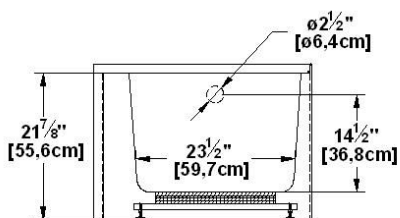

Loft 6031 L-SFL - 2 jupes (devant et gauche), drain à gauche

Série : **Signature Authentik**

Dimensions nominales : **60" x 31" x 22" [152.4 cm x 78.7 cm x 55.9 cm]**

Nombre d'occupant(s) : **1**

Code produit : **LO6031L-SFL**

Révision du dessin : **2023122112310**

Support lombaire : oui

Appui-bras : non

Disponible en profil abaissé : non

Dessins et spécifications

Lorsque commandée avec un trop-plein linéaire (BDW), l'option de trappe d'installation est obligatoire

Note(s) additionnelle(s)

Brides en acrylique intégrées.

Spécifications
Capacité : 42 Gal.IMP / 54.7 Gal.US / 190.9 litres
AeroMassage ^{MC} : 40 jets d'air Easy Clean ^{MC}
Super AeroMassage ^{MC} : AeroMassage ^{MC} + 12 jets d'air Easy Clean ^{MC}
Comfort Air ^{MC} : 40 jets d'air Easy Clean ^{MC}
Caractéristiques : 2 jupes intégrées

Remarques
Toutes les mesures ont une précision de ± 1/4" (0,63cm)
Si une mesure est présente d'un seul côté, la pièce est symétrique
*les dimensions internes sont prises à 4" (10cm) du fond de la baignoire
*la capacité est mesurée en remplissant la baignoire à 1-1/2" du trop-plein