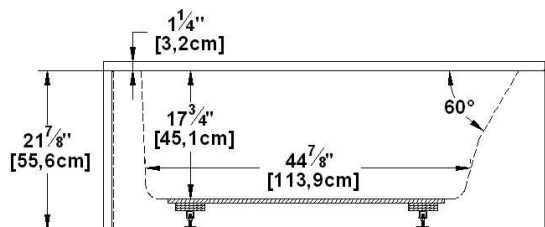

Loft 6031 L-SFL - 2 jupes (devant et gauche), drain à gauche

Série : **Signature Authentik**

Dimensions nominales : **60" x 31" x 22" [152.4 cm x 78.7 cm x 55.9 cm]**

Nombre d'occupant(s) : **1**

Code produit : **LO6031L-SFL**

Révision du dessin : **2023122112310**

Support lombaire : oui

Appui-bras : non

Disponible en profil abaissé : non

Dessins et spécifications

Lorsque commandée avec un trop-plein linéaire (BDW), l'option de trappe d'installation est obligatoire

Note(s) additionnelle(s)

Brides en acrylique intégrées.

Spécifications
Capacité : 42 Gal.IMP / 54.7 Gal.US / 190.9 litres
AeroMassage ^{MC} : 40 jets d'air Easy Clean ^{MC}
Super AeroMassage ^{MC} : AeroMassage ^{MC} + 12 jets d'air Easy Clean ^{MC}
Comfort Air ^{MC} : 40 jets d'air Easy Clean ^{MC}
Caractéristiques : 2 jupes intégrées

Remarques
Toutes les mesures ont une précision de ± 1/4" (0,63cm)
Si une mesure est présente d'un seul côté, la pièce est symétrique
*les dimensions internes sont prises à 4" (10cm) du fond de la baignoire
*la capacité est mesurée en remplissant la baignoire à 1-1/2" du trop-plein