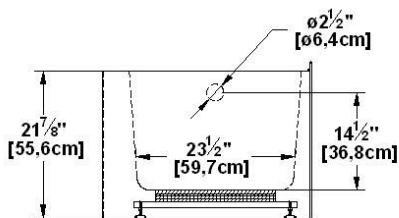

Loft 6031 L-SFLR - 3 jupes (devant, gauche et droite), drain à gauche

Série : **Signature Authentik**

Dimensions nominales : **60" x 31" x 22" [152.4 cm x 78.7 cm x 55.9 cm]**

Nombre d'occupant(s) : **1**

Code produit : **LO6031L-SFLR**

Révision du dessin : **2017032014000**

Support lombaire : oui

Appui-bras : non

Disponible en profil abaissé : non

Dessins et spécifications

Lorsque commandée avec un trop-plein linéaire (BDW), l'option de trappe d'installation est obligatoire

Note(s) additionnelle(s)

Brides en acrylique intégrées.

Spécifications

Capacité : **42 Gal.IMP / 54.7 Gal.US / 190.9 litres**
 AeroMassage^{MC} : **40 jets d'air Easy Clean^{MC}**
 Super AeroMassage^{MC} : **AeroMassage^{MC} + 12 jets d'air Easy Clean^{MC}**
 Comfort Air^{MC} : **40 jets d'air Easy Clean^{MC}**
 Caractéristiques : **3 jupes intégrées**

Remarques

Toutes les mesures ont une précision de ± 1/4" (0,63cm)
 Si une mesure est présente d'un seul côté, la pièce est symétrique
 *les dimensions internes sont prises à 4" (10cm) du fond de la baignoire
 *la capacité est mesurée en remplissant la baignoire à 1-1/2" du trop-plein