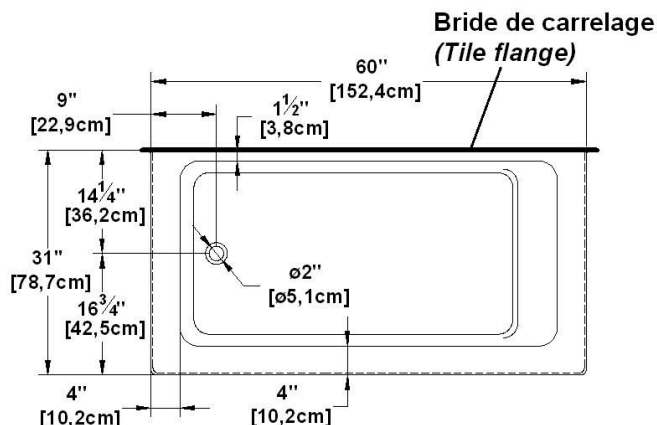

Loft 6031 L-SFLR - 3 jupes (devant, gauche et droite), drain à gauche

Série : **Signature Authentik**

Dimensions nominales : **60" x 31" x 22" [152.4 cm x 78.7 cm x 55.9 cm]**

Nombre d'occupant(s) : **1**

Code produit : **LO6031L-SFLR**

Révision du dessin : **2017032014000**

Support lombaire : oui

Appui-bras : non

Disponible en profil abaissé : non

Dessins et spécifications

Lorsque commandée avec un trop-plein linéaire (BDW), l'option de trappe d'installation est obligatoire

Note(s) additionnelle(s)

Brides en acrylique intégrées.

Spécifications

Capacité : **42 Gal.IMP / 54.7 Gal.US / 190.9 litres**
 AeroMassage^{MC} : **40 jets d'air Easy Clean^{MC}**
 Super AeroMassage^{MC} : **AeroMassage^{MC} + 12 jets d'air Easy Clean^{MC}**
 Comfort Air^{MC} : **40 jets d'air Easy Clean^{MC}**
 Caractéristiques : **3 jupes intégrées**

Remarques

Toutes les mesures ont une précision de ± 1/4" (0,63cm)
 Si une mesure est présente d'un seul côté, la pièce est symétrique
 *les dimensions internes sont prises à 4" (10cm) du fond de la baignoire
 *la capacité est mesurée en remplissant la baignoire à 1-1/2" du trop-plein