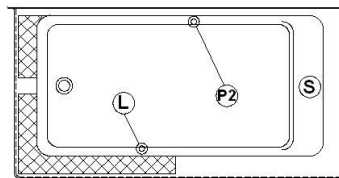

Loft 6031 L-SFLR - 3 jupes (devant, gauche et droite), drain à gauche

Série : **Signature Authentik**

Dimensions nominales : **60" x 31" x 22" [152.4 cm x 78.7 cm x 55.9 cm]**

Nombre d'occupant(s) : **1**

Code produit : **LO6031L-SFLR**

Révision du dessin : **2017032014000**

Support lombaire : oui

Appui-bras : non

Disponible en profil abaissé : non

Dessins et spécifications

Lorsque commandée avec un trop-plein linéaire (BDW), l'option de trappe d'installation est obligatoire

Note(s) additionnelle(s)

Brides en acrylique intégrées.

Spécifications

Capacité : **42 Gal.IMP / 54.7 Gal.US / 190.9 litres**
 AeroMassage^{MC} : **40 jets d'air Easy Clean^{MC}**
 Super AeroMassage^{MC} : **AeroMassage^{MC} + 12 jets d'air Easy Clean^{MC}**
 Comfort Air^{MC} : **40 jets d'air Easy Clean^{MC}**
 Caractéristiques : **3 jupes intégrées**

Remarques

Toutes les mesures ont une précision de ± 1/4" (0,63cm)
 Si une mesure est présente d'un seul côté, la pièce est symétrique
 *les dimensions internes sont prises à 4" (10cm) du fond de la baignoire
 *la capacité est mesurée en remplissant la baignoire à 1-1/2" du trop-plein