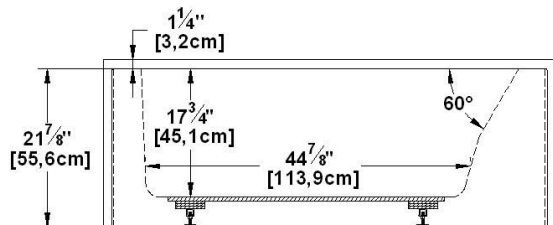

Loft 6031 L-SFLR - 3 jupes (devant, gauche et droite), drain à gauche

Série : **Signature Authentik**

Dimensions nominales : **60" x 31" x 22" [152.4 cm x 78.7 cm x 55.9 cm]**

Nombre d'occupant(s) : **1**

Code produit : **LO6031L-SFLR**

Révision du dessin : **2017032014000**

Support lombaire : oui

Appui-bras : non

Disponible en profil abaissé : non

Dessins et spécifications

Lorsque commandée avec un trop-plein linéaire (BDW), l'option de trappe d'installation est obligatoire

Note(s) additionnelle(s)

Brides en acrylique intégrées.

Spécifications

Capacité : **42 Gal.IMP / 54.7 Gal.US / 190.9 litres**
 AeroMassage^{MC} : **40 jets d'air Easy Clean^{MC}**
 Super AeroMassage^{MC} : **AeroMassage^{MC} + 12 jets d'air Easy Clean^{MC}**
 Comfort Air^{MC} : **40 jets d'air Easy Clean^{MC}**
 Caractéristiques : **3 jupes intégrées**

Remarques

Toutes les mesures ont une précision de ± 1/4" (0,63cm)
 Si une mesure est présente d'un seul côté, la pièce est symétrique
 *les dimensions internes sont prises à 4" (10cm) du fond de la baignoire
 *la capacité est mesurée en remplissant la baignoire à 1-1/2" du trop-plein