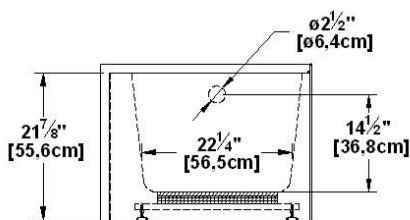

**Loft 6631 L-SFR - 2 jupes (devant et droite), drain à gauche**

Série : **Signature Authentik**

Dimensions nominales : **66" x 31" x 22" [167.6 cm x 78.7 cm x 55.9 cm]**

Nombre d'occupant(s) : **1**

Code produit : **LO6631L-SFR**

Révision du dessin : **2023122115220**

Support lombaire : oui

Appui-bras : non

Disponible en profil abaissé : non

**Dessins et spécifications**

**Spécifications**

Capacité : **46 Gal.IMP / 59.9 Gal.US / 209.1 litres**  
 AeroMassage<sup>MC</sup> : **40 jets d'air Easy Clean<sup>MC</sup>**  
 Super AeroMassage<sup>MC</sup> : **AeroMassage<sup>MC</sup> + 12 jets d'air Easy Clean<sup>MC</sup>**  
 Comfort Air<sup>MC</sup> : **40 jets d'air Easy Clean<sup>MC</sup>**  
 Caractéristiques : **2 jupes intégrées**

**Remarques**

Toutes les mesures ont une précision de ± 1/4" (0,63cm)  
 Si une mesure est présente d'un seul côté, la pièce est symétrique  
 \*les dimensions internes sont prises à 4" (10cm) du fond de la baignoire  
 \*la capacité est mesurée en remplissant la baignoire à 1-1/2" du trop-plein