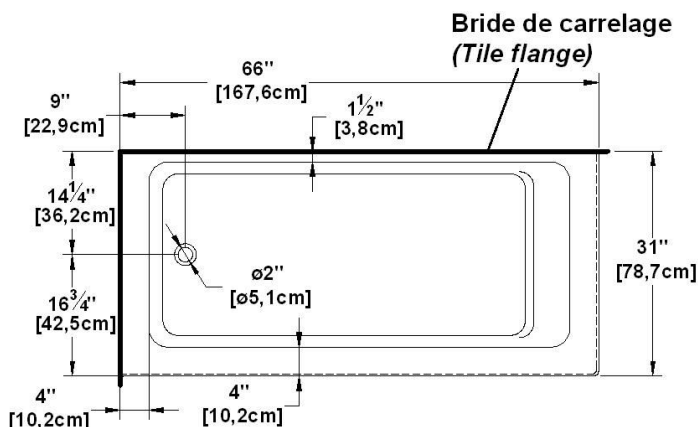

**Loft 6631 L-SFR - 2 jupes (devant et droite), drain à gauche**

Série : **Signature Authentik**

Dimensions nominales : **66" x 31" x 22" [167.6 cm x 78.7 cm x 55.9 cm]**

Nombre d'occupant(s) : **1**

Code produit : **LO6631L-SFR**

Révision du dessin : **2023122115220**

Support lombaire : oui

Appui-bras : non

Disponible en profil abaissé : non

**Dessins et spécifications**

**Spécifications**

Capacité : **46 Gal.IMP / 59.9 Gal.US / 209.1 litres**  
 AeroMassage<sup>MC</sup> : **40 jets d'air Easy Clean<sup>MC</sup>**  
 Super AeroMassage<sup>MC</sup> : **AeroMassage<sup>MC</sup> + 12 jets d'air Easy Clean<sup>MC</sup>**  
 Comfort Air<sup>MC</sup> : **40 jets d'air Easy Clean<sup>MC</sup>**  
 Caractéristiques : **2 jupes intégrées**

**Remarques**

Toutes les mesures ont une précision de ± 1/4" (0,63cm)  
 Si une mesure est présente d'un seul côté, la pièce est symétrique  
 \*les dimensions internes sont prises à 4" (10cm) du fond de la baignoire  
 \*la capacité est mesurée en remplissant la baignoire à 1-1/2" du trop-plein