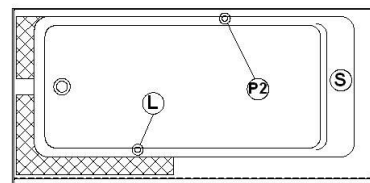

Options disponibles recommandées

- Jupe frontale : Intégrée
- Drain recommandé : WOCOSBS14 (fini chrome)
- Bride de carrelage : Incluses sur les faces sans jupe
- Télécommande flottante : Disponible
- Renvoi linéaire : BDW114 (fini chrome)