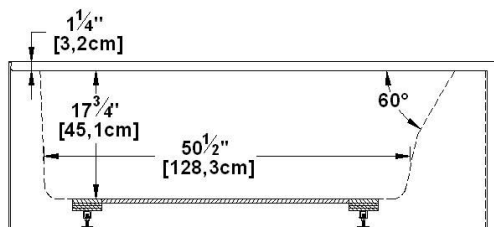

**Loft 6631 L-SFR - 2 jupes (devant et droite), drain à gauche**

Série : **Signature Authentik**

Dimensions nominales : **66" x 31" x 22" [167.6 cm x 78.7 cm x 55.9 cm]**

Nombre d'occupant(s) : **1**

Code produit : **LO6631L-SFR**

Révision du dessin : **2023122115220**

Support lombaire : oui

Appui-bras : non

Disponible en profil abaissé : non

**Dessins et spécifications**

**Spécifications**

Capacité : **46 Gal.IMP / 59.9 Gal.US / 209.1 litres**  
 AeroMassage<sup>MC</sup> : **40 jets d'air Easy Clean<sup>MC</sup>**  
 Super AeroMassage<sup>MC</sup> : **AeroMassage<sup>MC</sup> + 12 jets d'air Easy Clean<sup>MC</sup>**  
 Comfort Air<sup>MC</sup> : **40 jets d'air Easy Clean<sup>MC</sup>**  
 Caractéristiques : **2 jupes intégrées**

**Remarques**

Toutes les mesures ont une précision de ± 1/4" (0,63cm)  
 Si une mesure est présente d'un seul côté, la pièce est symétrique  
 \*les dimensions internes sont prises à 4" (10cm) du fond de la baignoire  
 \*la capacité est mesurée en remplissant la baignoire à 1-1/2" du trop-plein