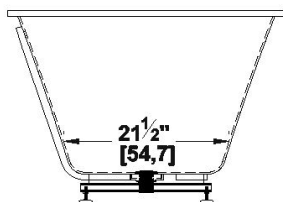

Tahoe 66 podium

Dimensions nominales : **65.75" x 36" x 25" [167.0 cm x 91.4 cm x 63.5 cm]**

Nombre d'occupant(s) : **2**

Code produit : **TAP66**

Support lombaire : non

Appui-bras : non

Série : **Podium**

Aussi disponible en AUTOPORTANT

Révision du dessin : **2024043008061**

Disponible en profil abaissé : non

Dessins et spécifications

Spécifications
Capacité : 72 Gal.IMP / 93.9 Gal.US / 327.3 litres
AeroMassage ^{MC} : 40 jets d'air Easy Clean^{MC}
Super AeroMassage ^{MC} : non-disponible
Comfort Air ^{MC} : non-disponible
Caractéristiques :

Remarques
Toutes les mesures ont une précision de ± 1/4" (0,63cm)
Si une mesure est présente d'un seul côté, la pièce est symétrique
*les dimensions internes sont prises à 4" (10cm) du fond de la baignoire
*la capacité est mesurée en remplissant la baignoire à 1-1/2" du trop-plein