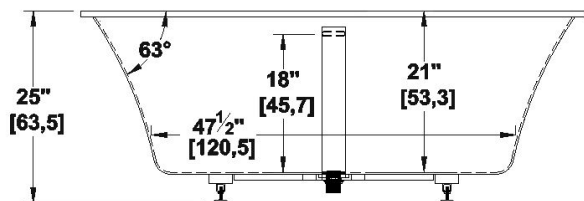

Tahoe 66 podium

Dimensions nominales : **65.75" x 36" x 25" [167.0 cm x 91.4 cm x 63.5 cm]**

Nombre d'occupant(s) : **2**

Code produit : **TAP66**

Support lombaire : non

Appui-bras : non

Série : **Podium**

Aussi disponible en AUTOPORTANT

Révision du dessin : **2024043008061**

Disponible en profil abaissé : non

Dessins et spécifications

Spécifications
Capacité : 72 Gal.IMP / 93.9 Gal.US / 327.3 litres
AeroMassage ^{MC} : 40 jets d'air Easy Clean^{MC}
Super AeroMassage ^{MC} : non-disponible
Comfort Air ^{MC} : non-disponible
Caractéristiques :

Remarques
Toutes les mesures ont une précision de ± 1/4" (0,63cm)
Si une mesure est présente d'un seul côté, la pièce est symétrique
*les dimensions internes sont prises à 4" (10cm) du fond de la baignoire
*la capacité est mesurée en remplissant la baignoire à 1-1/2" du trop-plein