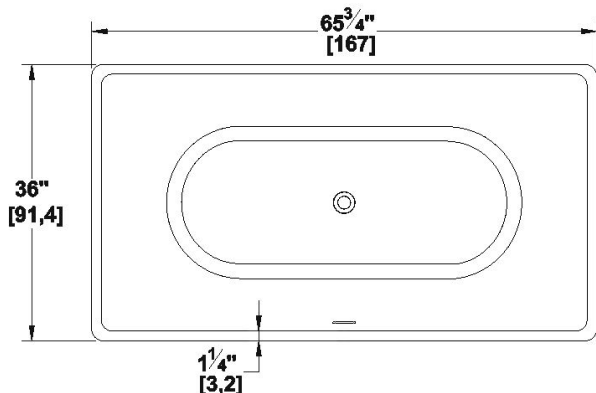

Tahoe 66 podium

Dimensions nominales : **65.75" x 36" x 25" [167.0 cm x 91.4 cm x 63.5 cm]**

Nombre d'occupant(s) : **2**

Code produit : **TAP66**

Support lombaire : non

Appui-bras : non

Série : **Podium**

Aussi disponible en AUTOPORTANT

Révision du dessin : **2024043008061**

Disponible en profil abaissé : non

Dessins et spécifications

Spécifications
Capacité : 72 Gal.IMP / 93.9 Gal.US / 327.3 litres
AeroMassage ^{MC} : 40 jets d'air Easy Clean^{MC}
Super AeroMassage ^{MC} : non-disponible
Comfort Air ^{MC} : non-disponible
Caractéristiques :

Remarques
Toutes les mesures ont une précision de ± 1/4" (0,63cm)
Si une mesure est présente d'un seul côté, la pièce est symétrique
*les dimensions internes sont prises à 4" (10cm) du fond de la baignoire
*la capacité est mesurée en remplissant la baignoire à 1-1/2" du trop-plein