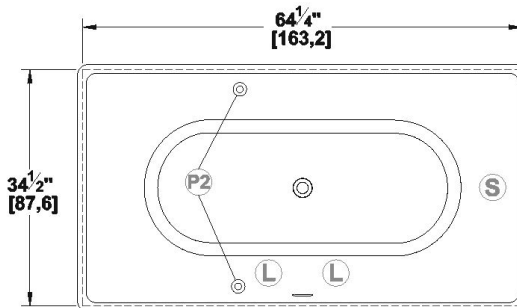

Spécifications
Capacité : 72 Gal.IMP / 93.9 Gal.US / 327.3 litres
AeroMassage^{MC} : 40 jets d'air Easy Clean^{MC}
Super AeroMassage^{MC} : non-disponible
Comfort Air^{MC} : non-disponible
Caractéristiques :

Remarques
Toutes les mesures ont une précision de ± 1/4" (0,63cm)
Si une mesure est présente d'un seul côté, la pièce est symétrique
*les dimensions internes sont prises à 4" (10cm) du fond de la baignoire
*la capacité est mesurée en remplissant la baignoire à 1-1/2" du trop-plein

Modèles disponibles
Bain seul ☒
Comfort Air^{MC} ☐
AeroMassage^{MC} ☒
Super AeroMassage^{MC} ☐

Options disponibles recommandées
Jupe frontale :
Drain recommandé : Incl. INF101 (fini blanc)
Bride de carrelage : non-disponible
Télécommande flottante : incluse si commandé avec système
Renvoi linéaire : Incl. INF101 (fini blanc)