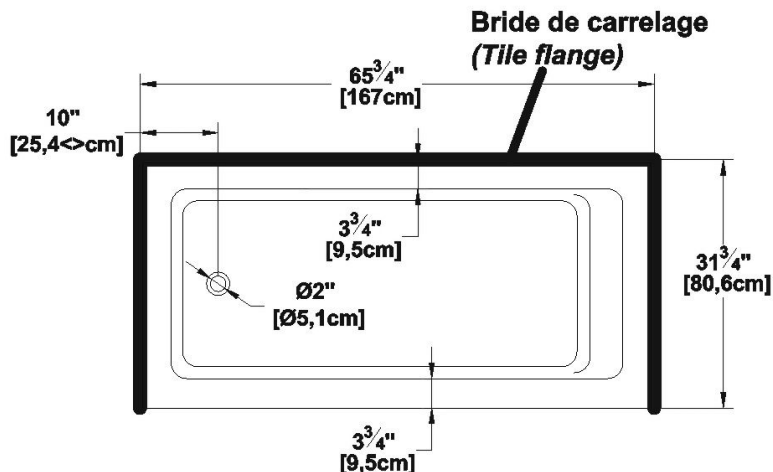

Pure 6632 (drain à gauche)

Série : **Alcove**

Dimensions nominales : **66" x 32" x 18" [167.6 cm x 81.3 cm x 45.7 cm]**

Nombre d'occupant(s) : **1**

Code produit : **PU6632L**

Révision du dessin : **202312208202**

Support lombaire : oui

Appui-bras : non

Disponible en profil abaissé : non

Dessins et spécifications

Spécifications
Capacité : 41 Gal.IMP / 53.4 Gal.US / 186.3 litres
AeroMassage ^{MC} : 43 jets d'air Easy Clean^{MC}
Super AeroMassage ^{MC} : AeroMassage^{MC} + 12 jets d'air Easy Clean^{MC}
Comfort Air ^{MC} : 43 jets d'air Easy Clean^{MC}
Caractéristiques : Jupe frontale intégrée

Remarques
Toutes les mesures ont une précision de ± 1/4" (0,63cm)
Si une mesure est présente d'un seul côté, la pièce est symétrique
*les dimensions internes sont prises à 4" (10cm) du fond de la baignoire
*la capacité est mesurée en remplissant la baignoire à 1-1/2" du trop-plein