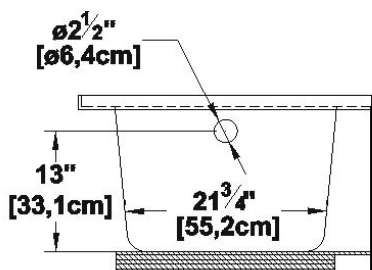

Pure 6632 (drain à gauche)

Série : **Alcove**

Dimensions nominales : **66" x 32" x 18" [167.6 cm x 81.3 cm x 45.7 cm]**

Nombre d'occupant(s) : **1**

Code produit : **PU6632L**

Révision du dessin : **202312208202**

Support lombaire : oui

Appui-bras : non

Disponible en profil abaissé : non

Dessins et spécifications

Spécifications
Capacité : 41 Gal.IMP / 53.4 Gal.US / 186.3 litres
AeroMassage ^{MC} : 43 jets d'air Easy Clean^{MC}
Super AeroMassage ^{MC} : AeroMassage^{MC} + 12 jets d'air Easy Clean^{MC}
Comfort Air ^{MC} : 43 jets d'air Easy Clean^{MC}
Caractéristiques : Jupe frontale intégrée

Remarques
Toutes les mesures ont une précision de ± 1/4" (0,63cm)
Si une mesure est présente d'un seul côté, la pièce est symétrique
*les dimensions internes sont prises à 4" (10cm) du fond de la baignoire
*la capacité est mesurée en remplissant la baignoire à 1-1/2" du trop-plein