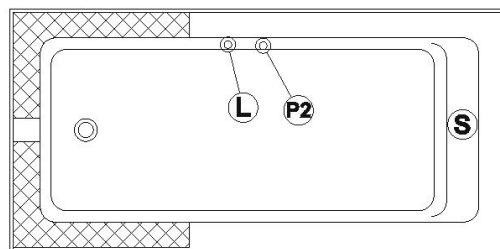

Spécifications
Capacité : 41 Gal.IMP / 53.4 Gal.US / 186.3 litres
AeroMassage^{MC} : 43 jets d'air Easy Clean^{MC}
Super AeroMassage^{MC} : AeroMassage^{MC} + 12 jets d'air Easy Clean^{MC}
Comfort Air^{MC} : 43 jets d'air Easy Clean^{MC}
Caractéristiques : Jupe frontale intégrée

Remarques
Toutes les mesures ont une précision de ± 1/4" (0,63cm)
Si une mesure est présente d'un seul côté, la pièce est symétrique
*les dimensions internes sont prises à 4" (10cm) du fond de la baignoire
*la capacité est mesurée en remplissant la baignoire à 1-1/2" du trop-plein

Modèles disponibles
Bain seul ☒
Comfort Air^{MC} ☒
AeroMassage^{MC} ☒
Super AeroMassage^{MC} ☒

Options disponibles recommandées
Jupe frontale : Intégrée
Drain recommandé : WOCO14 (fini chrome)
Bride de carrelage : intégrées
Télécommande flottante : Disponible
Renvoi linéaire : BDW114 (fini chrome)