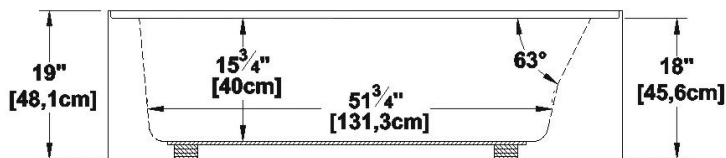

Pure 6632 (drain à gauche)

Série : **Alcove**

Dimensions nominales : **66" x 32" x 18" [167.6 cm x 81.3 cm x 45.7 cm]**

Nombre d'occupant(s) : **1**

Code produit : **PU6632L**

Révision du dessin : **202312208202**

Support lombaire : oui

Appui-bras : non

Disponible en profil abaissé : non

Dessins et spécifications

Spécifications
Capacité : 41 Gal.IMP / 53.4 Gal.US / 186.3 litres
AeroMassage ^{MC} : 43 jets d'air Easy Clean^{MC}
Super AeroMassage ^{MC} : AeroMassage^{MC} + 12 jets d'air Easy Clean^{MC}
Comfort Air ^{MC} : 43 jets d'air Easy Clean^{MC}
Caractéristiques : Jupe frontale intégrée

Remarques
Toutes les mesures ont une précision de ± 1/4" (0,63cm)
Si une mesure est présente d'un seul côté, la pièce est symétrique
*les dimensions internes sont prises à 4" (10cm) du fond de la baignoire
*la capacité est mesurée en remplissant la baignoire à 1-1/2" du trop-plein