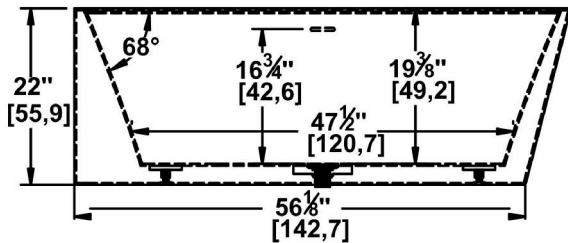

Rupert 62 SFR - 2 jets (devant et droite)

Série : **Signature Authentik**

Dimensions nominales : **62" x 34" x 22" [157.5 cm x 86.4 cm x 55.9 cm]**

Nombre d'occupant(s) : **1**

Code produit : **RU62-SFR**

Révision du dessin : **2024040915125**

Support lombaire : non

Appui-bras : non

Disponible en profil abaissé : non

Dessins et spécifications

Attention: Installation de la baignoire doit être effectué directement sur le mur fini, préférablement en céramique.

Remarques

Toutes les mesures ont une précision de ± 1/4" (0,63cm)
 Si une mesure est présente d'un seul côté, la pièce est symétrique
 *les dimensions internes sont prises à 4" (10cm) du fond de la baignoire
 *la capacité est mesurée en remplissant la baignoire à 1-1/2" du trop-plein