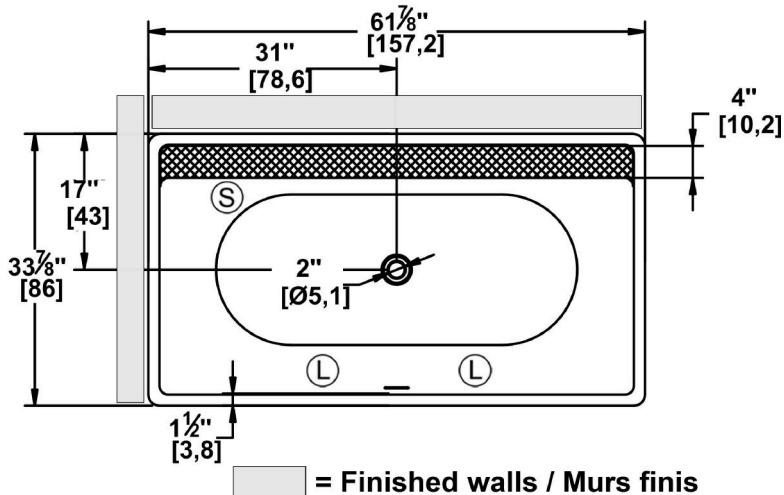

Rupert 62 SFR - 2 jets (devant et droite)

Série : **Signature Authentik**

Dimensions nominales : **62" x 34" x 22" [157.5 cm x 86.4 cm x 55.9 cm]**

Nombre d'occupant(s) : **1**

Code produit : **RU62-SFR**

Révision du dessin : **2024040915125**

Support lombaire : non

Appui-bras : non

Disponible en profil abaissé : non

Dessins et spécifications

Attention: Installation de la baignoire doit être effectué directement sur le mur fini, préférablement en céramique.

Prévoir la distance entre le mur fini et le centre du drain.

Note(s) additionnelle(s)

Produit fait à la main, l'épaisseur du rebord peut être inégal et varier. Le renvoi est installé en usine, le drain est inclus mais non installé. Lorsque commandé avec AeroMassage, le souffleur doit être relocalisé. Si muni d'un système, le clavier est livré non-installé et la télécommande est incluse.

Remarques

Toutes les mesures ont une précision de ± 1/4" (0,63cm)
 Si une mesure est présente d'un seul côté, la pièce est symétrique
 *les dimensions internes sont prises à 4" (10cm) du fond de la baignoire
 *la capacité est mesurée en remplissant la baignoire à 1-1/2" du trop-plein