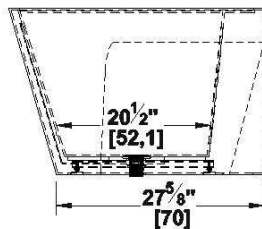

Rupert 62 SFR - 2 jets (devant et droite)

Série : **Signature Authentik**

Dimensions nominales : **62" x 34" x 22" [157.5 cm x 86.4 cm x 55.9 cm]**

Nombre d'occupant(s) : **1**

Code produit : **RU62-SFR**

Révision du dessin : **2024040915125**

Support lombaire : non

Appui-bras : non

Disponible en profil abaissé : non

Dessins et spécifications

Attention: Installation de la baignoire doit être effectué directement sur le mur fini, préférablement en céramique.

Prévoir la distance entre le mur fini et le centre du drain.

Note(s) additionnelle(s)

Produit fait à la main, l'épaisseur du rebord peut être inégal et varier. Le renvoi est installé en usine, le drain est inclus mais non installé. Lorsque commandé avec AeroMassage, le souffleur doit être relocalisé. Si muni d'un système, le clavier est livré non-installé et la télécommande est incluse.

Remarques

Toutes les mesures ont une précision de ± 1/4" (0,63cm)
 Si une mesure est présente d'un seul côté, la pièce est symétrique
 *les dimensions internes sont prises à 4" (10cm) du fond de la baignoire
 *la capacité est mesurée en remplissant la baignoire à 1-1/2" du trop-plein