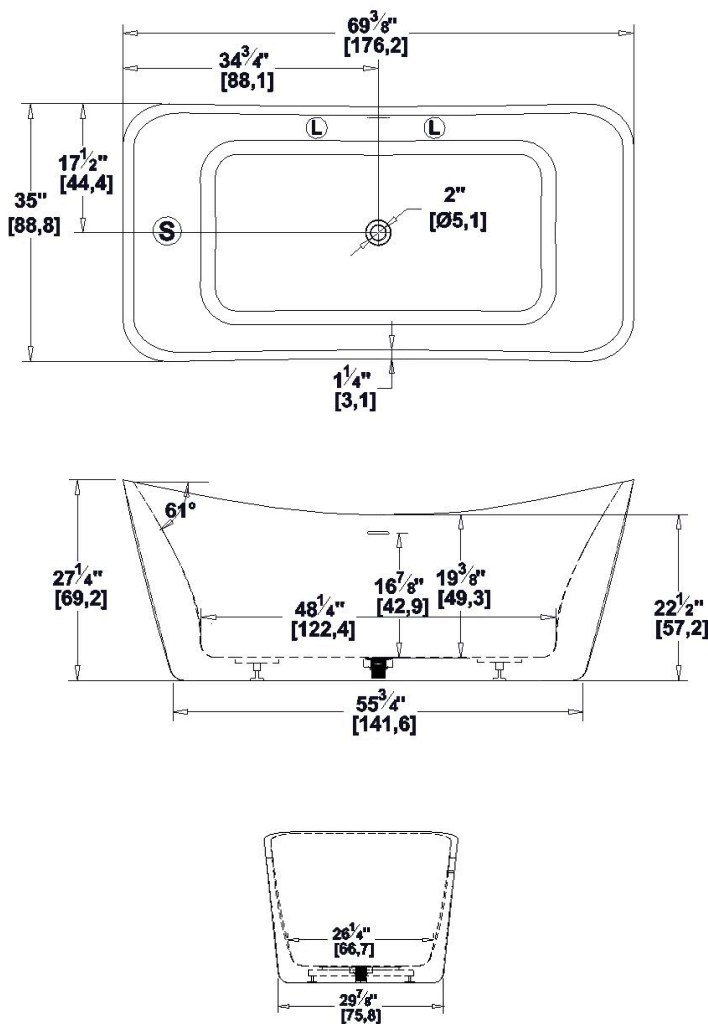

## Primrose 70

Dimensions nominales : **69.5" x 35" x 27" [176.5 cm x 88.9 cm x 68.6 cm]**

Nombre d'occupant(s) : **2**

Code produit : **PR70**

Série : **Signature Authentik**

Révision du dessin : **2024043010340**

### Dessins et spécifications

### Remarques

Toutes les mesures ont une précision de ± 1/4" (0,63cm)  
 Si une mesure est présente d'un seul côté, la pièce est symétrique  
 \*les dimensions internes sont prises à 4" (10cm) du fond de la baignoire  
 \*la capacité est mesurée en remplissant la baignoire à 1-1/2" du trop-plein