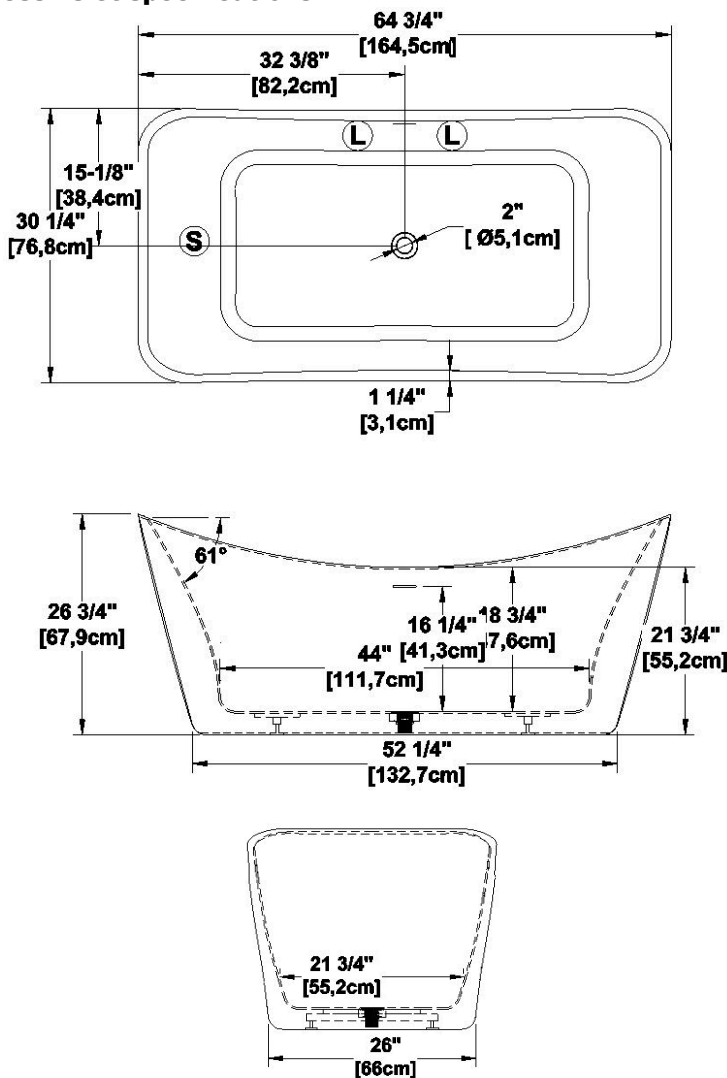

**Primrose 65**

Dimensions nominales : **64.75" x 30" x 27" [164.5 cm x 76.2 cm x 68.9 cm]**

Nombre d'occupant(s) : **2**

Code produit : **PR65**

Série : **Signature Authentik**

Révision du dessin : **2024043010334**

Support lombaire : non

Appui-bras : non

Disponible en profil abaissé : non

**Dessins et spécifications**

**Spécifications**

Capacité : **55 Gal.IMP / 71.7 Gal.US / 250 litres**  
 AeroMassage<sup>MC</sup> : **40 jets d'air Easy Clean<sup>MC</sup>**  
 Super AeroMassage<sup>MC</sup> : **non-disponible**  
 Comfort Air<sup>MC</sup> : **non-disponible**  
 Caractéristiques : **Bain autoportant une pièce**

**Remarques**

Toutes les mesures ont une précision de ± 1/4" (0,63cm)  
 Si une mesure est présente d'un seul côté, la pièce est symétrique  
 \*les dimensions internes sont prises à 4" (10cm) du fond de la baignoire  
 \*la capacité est mesurée en remplissant la baignoire à 1-1/2" du trop-plein