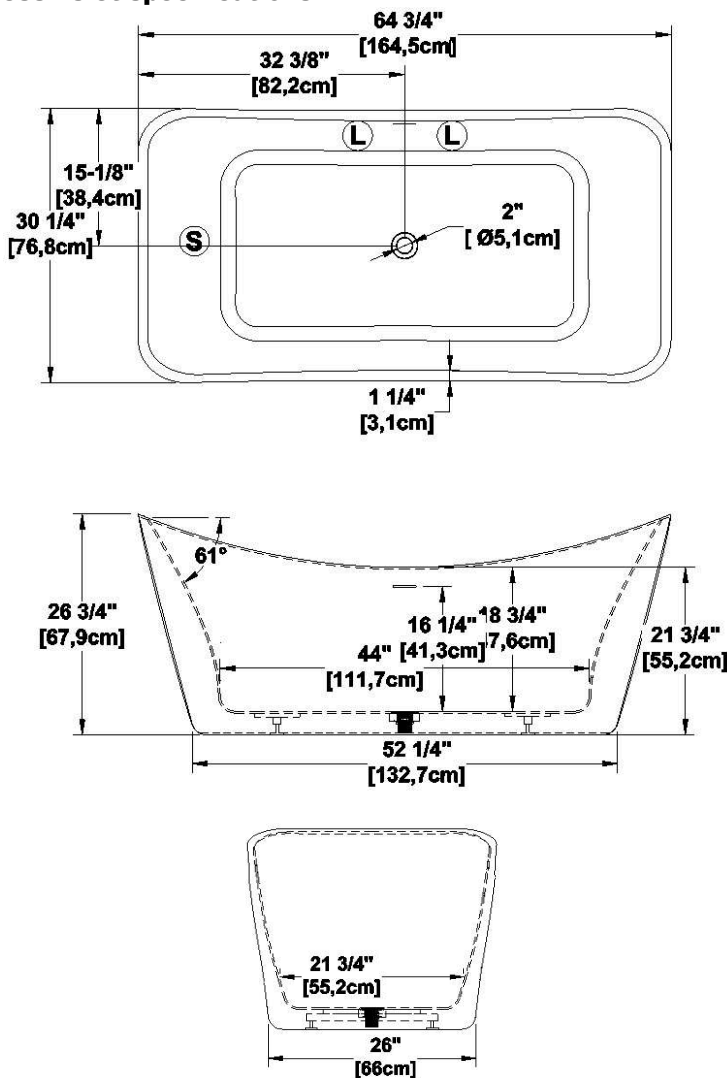

Primrose 65

Série : **Signature Authentik**

Dimensions nominales : **64.75" x 30" x 27" [164.5 cm x 76.2 cm x 68.9 cm]**

Nombre d'occupant(s) : **2**

Code produit : **PR65**

Révision du dessin : **2024041009174**

Support lombaire : non

Appui-bras : non

Disponible en profil abaissé : non

Dessins et spécifications

Spécifications

Capacité : **55 Gal.IMP / 71.7 Gal.US / 250 litres**
 AeroMassage^{MC} : **40 jets d'air Easy Clean^{MC}**
 Super AeroMassage^{MC} : **non-disponible**
 Comfort Air^{MC} : **non-disponible**
 Caractéristiques : **Bain autoportant une pièce**

Remarques

Toutes les mesures ont une précision de ± 1/4" (0,63cm)
 Si une mesure est présente d'un seul côté, la pièce est symétrique
 *les dimensions internes sont prises à 4" (10cm) du fond de la baignoire
 *la capacité est mesurée en remplissant la baignoire à 1-1/2" du trop-plein

Légende

- S** Souffleur
- L** Lumière de chromothérapie
- P2** Poignée
- C** Clavier
-  Zone recommandée de perçage pour les robinets*
- Ligne de découpe podium

Note(s) additionnelle(s)

Produit fait à la main, l'épaisseur du rebord peut être inégal et varier. Le renvoi est installé en usine, le drain est inclus mais non installé. Lorsque commandé avec AeroMassage, le souffleur doit être relocalisé. Si muni d'un système, le clavier est livré non-installé et la télécommande est incluse.