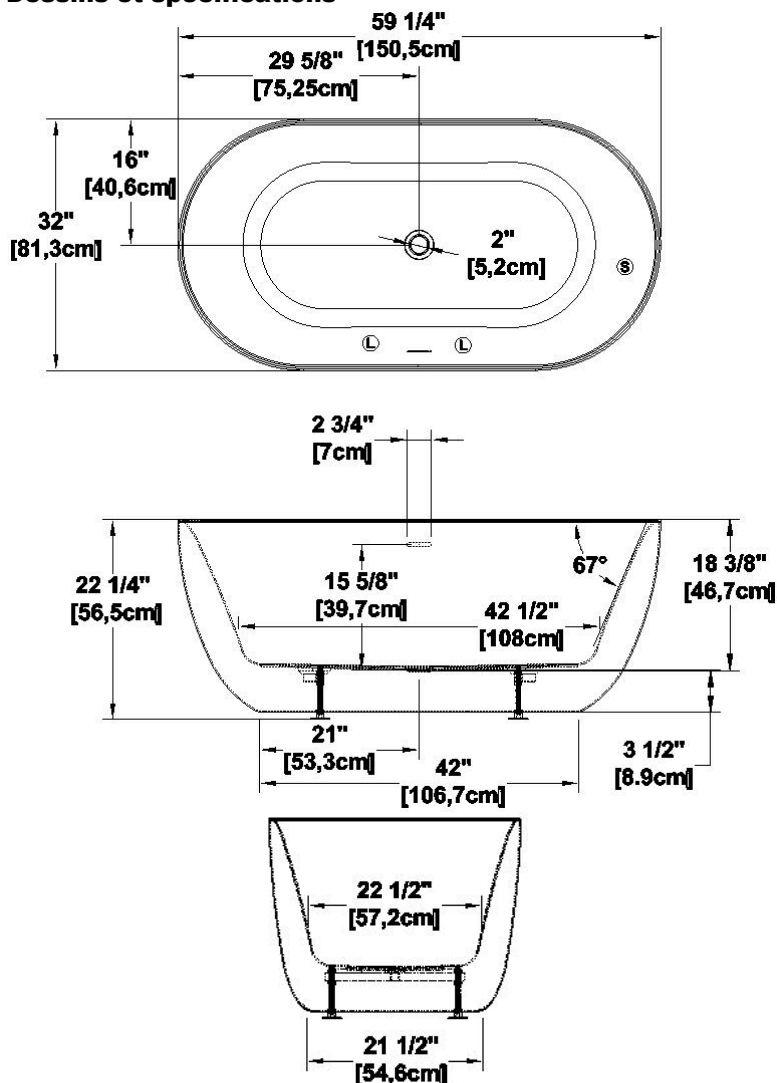

Minto 59

Série : **Signature Authentik**

Dimensions nominales : **59" x 32" x 22" [149.9 cm x 81.3 cm x 55.9 cm]**

Nombre d'occupant(s) : **1**

Code produit : **MI59**

Révision du dessin : **2024040914525**

Support lombaire : non

Appui-bras : non

Disponible en profil abaissé : non

Dessins et spécifications

Note(s) additionnelle(s)

Le renvoi est installé en usine, le drain est inclus mais non installé. Lorsque commandé avec AeroMassage, le souffleur doit être relocalisé.

Spécifications

Capacité : 53 Gal.IMP / 69.1 Gal.US / 240.9 litres
 AeroMassage^{MC} : 40 jets d'air Easy Clean^{MC}
 Super AeroMassage^{MC} : non-disponible
 Comfort Air^{MC} : non-disponible
 Caractéristiques : Bain autoportant une pièce

Remarques

Toutes les mesures ont une précision de ± 1/4" (0,63cm)
 Si une mesure est présente d'un seul côté, la pièce est symétrique
 *les dimensions internes sont prises à 4" (10cm) du fond de la baignoire
 *la capacité est mesurée en remplissant la baignoire à 1-1/2" du trop-plein