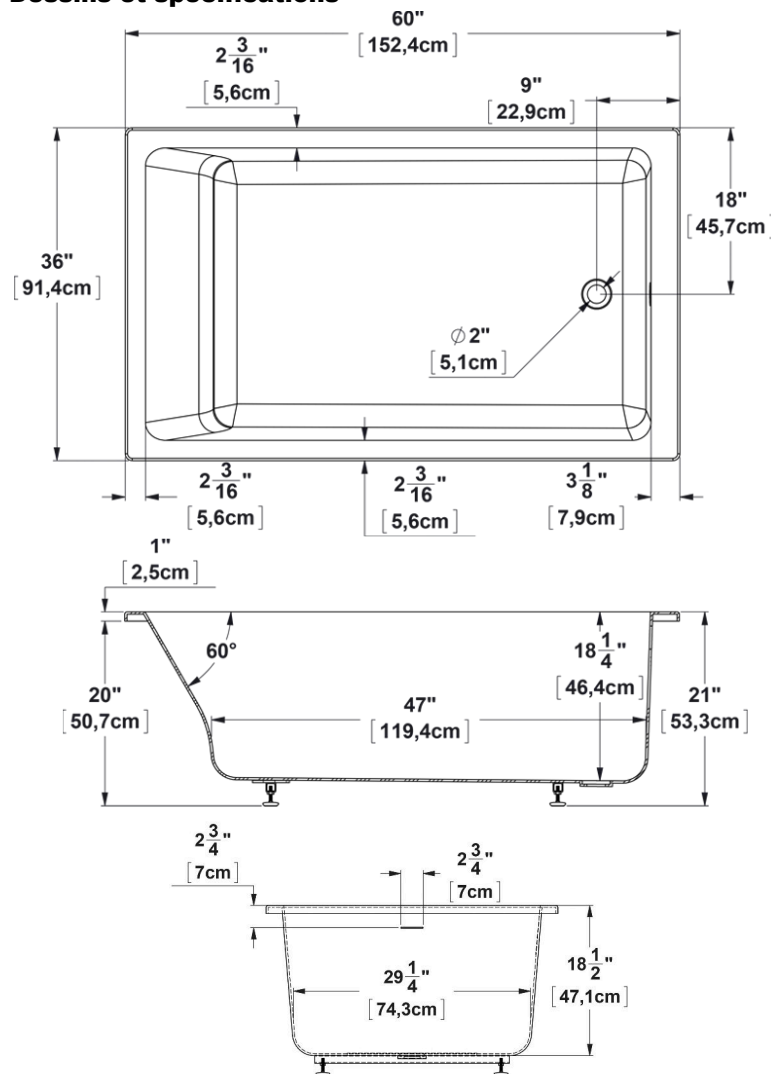

Viele 6036

Dimensions nominales : **60" x 36" x 21" [152.4 cm x 91.4 cm x 53.3 cm]**

Nombre d'occupant(s) : **1**

Code produit : **VI6036**

Série : **Podium**

Révision du dessin : **2023061515170**

Support lombaire : oui

Appui-bras : non

Disponible en profil abaissé : non

Dessins et spécifications

Spécifications
Capacité : 80 Gal.IMP / 104.3 Gal.US / 363.6 litres
AeroMassage ^{MC} : 39 jets d'air Easy Clean^{MC}
Super AeroMassage ^{MC} : AeroMassage^{MC} + 12 jets d'air Easy Clean^{MC}
Comfort Air ^{MC} : non-disponible
Caractéristiques :

Remarques
Toutes les mesures ont une précision de ± 1/4" (0,63cm)
Si une mesure est présente d'un seul côté, la pièce est symétrique
*les dimensions internes sont prises à 4" (10cm) du fond de la baignoire
*la capacité est mesurée en remplissant la baignoire à 1-1/2" du trop-plein