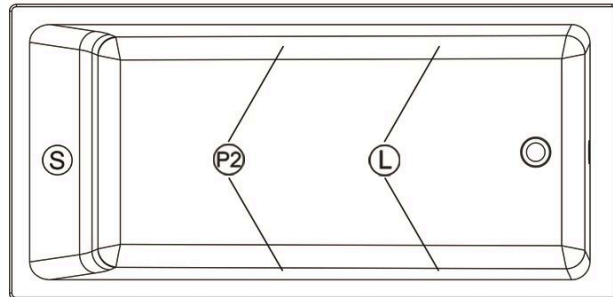

Légende	
S Souffleur	L Lumière de chromathérapie
P2 Poignée	C Clavier
Zone recommandée de perçage pour les robinets*	
Ligne de découpe podium : - - - - -	

Note(s) additionnelle(s)
Si muni d'un système, le clavier est livré non-installé et la télécommande est incluse. Le renvoi est installé en usine, le drain est inclus mais non installé.

*Il est possible que les robinets soient installables ailleurs. Il est le rôle de l'installateur de valider des conflits possibles avant de percer le bain.

NOTE IMPORTANTE : Les spécifications, dimensions ainsi que les modèles sont sujets à changement. Veuillez consulter notre site internet <http://www.oceania-attitude.com> afin d'avoir accès à toutes les dimensions et à toutes les informations à jour. Dans tous les cas, les informations affichées sur le site internet priment sur toute autre documentation.

Siège social
591, avenue des Entreprises
Theftord Mines, Quebec
CANADA G6H 4B2

Numéros de téléphone
Sans frais : 1-877-332-4224
Télécopieur : 1-866-460-4334

Internet
Site web : <http://www.oceania-attitude.com>
Courriel : info@bainsoceania.com