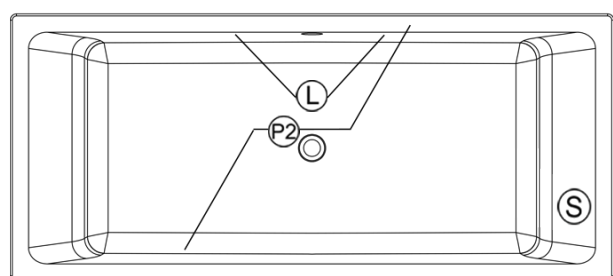

Légende

S Souffleur   **L** Lumière de chromothérapie
P2 Poignée   **C** Clavier
Zone recommandée de perçage pour les robinets*
Ligne de découpe podium : - - - - -

Note(s) additionnelle(s)

Si muni d'un système, le clavier est livré non-installé et la télécommande est incluse. Le renvoi est installé en usine, le drain est inclus mais non installé.

*Il est possible que les robinets soient installables ailleurs. Il est le rôle de l'installateur de valider des conflits possibles avant de percer le bain.

NOTE IMPORTANTE : Les spécifications, dimensions ainsi que les modèles sont sujets à changement.

Veuillez consulter notre site internet <http://www.oceania-attitude.com> afin d'avoir accès à toutes les dimensions et à toutes les informations à jour. Dans tous les cas, les informations affichées sur le site internet priment sur toute autre documentation.

Siège social

591, avenue des Entreprises
Theftord Mines, Quebec
CANADA G6H 4B2

Numéros de téléphone

Sans frais : 1-877-332-4224
Télécopieur : 1-866-460-4334

Internet

Site web : <http://www.oceania-attitude.com>
Courriel : info@bainsoceania.com