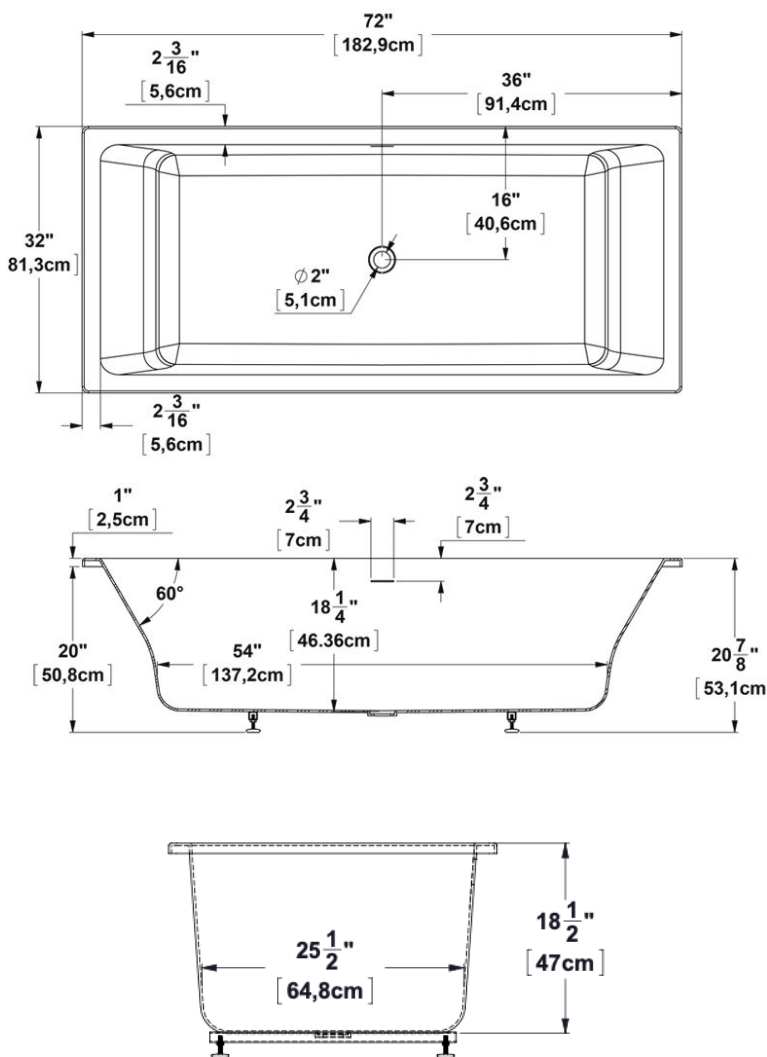

**Viele 7232**

Série : **Podium**

Dimensions nominales : **72" x 32" x 21" [182.9 cm x 81.3 cm x 53.3 cm]**

Nombre d'occupant(s) : **2**

Code produit : **VI7232**

Révision du dessin : **2023061610311**

Support lombaire : oui      Appui-bras : non      Sous-Plan : non      Disponible en profil abaissé : non

**Dessins et spécifications**

**Spécifications**

Capacité : **82 Gal.IMP / 106.9 Gal.US / 372.7 litres**  
 AeroMassage<sup>MC</sup> : **45 jets d'air Easy Clean<sup>MC</sup>**  
 Super AeroMassage<sup>MC</sup> : **AeroMassage<sup>MC</sup> + 12 jets d'air Easy Clean<sup>MC</sup>**  
 Caractéristiques :

**Remarques**

Toutes les mesures ont une précision de ± 1/4" (0,63cm)  
 Si une mesure est présente d'un seul côté, la pièce est symétrique  
 \*les dimensions internes sont prises à 4" (10cm) du fond de la baignoire  
 \*la capacité est mesurée en remplissant la baignoire à 1-1/2" du trop-plein