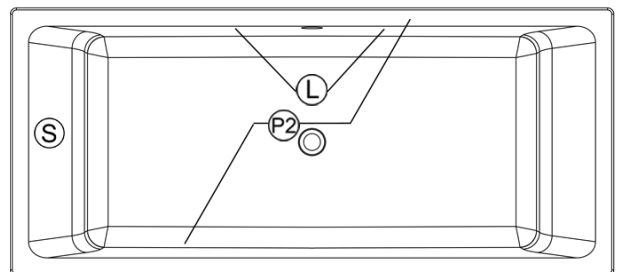

Options disponibles recommandées

- Jupe frontale : JA72
- Drain recommandé : Inclu (blanc mat)
- Bride de carrelage : disponible
- Télécommande flottante : incluse si commandé avec système
- Renvoi linéaire : Intégré