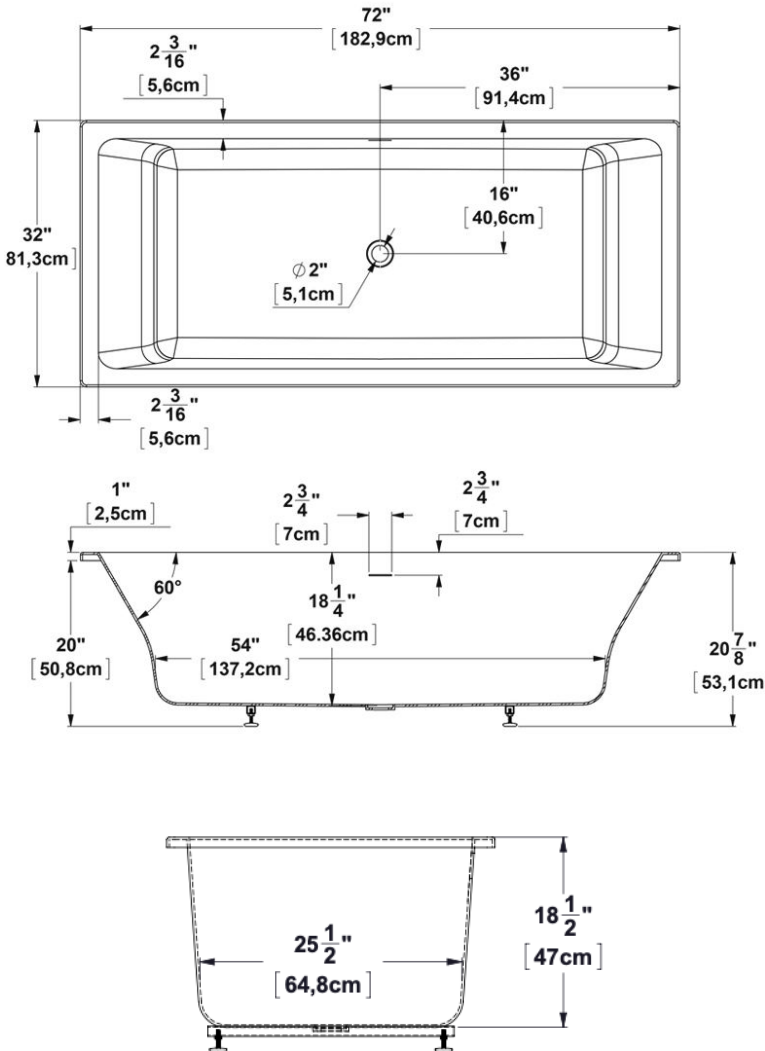

**Viele 7232**

Dimensions nominales : **72" x 32" x 21" [182.9 cm x 81.3 cm x 53.3 cm]**

Nombre d'occupant(s) : **2**

Code produit : **VI7232**

Série : **Podium**

Révision du dessin : **2023061610311**

Support lombaire : oui

Appui-bras : non

Disponible en profil abaissé : non

**Dessins et spécifications**

**Spécifications**

Capacité : **82 Gal.IMP / 106.9 Gal.US / 372.7 litres**  
 AeroMassage<sup>MC</sup> : **45 jets d'air Easy Clean<sup>MC</sup>**  
 Super AeroMassage<sup>MC</sup> : **AeroMassage<sup>MC</sup> + 12 jets d'air Easy Clean<sup>MC</sup>**  
 Comfort Air<sup>MC</sup> : **non-disponible**  
 Caractéristiques :

**Remarques**

Toutes les mesures ont une précision de ± 1/4" (0,63cm)  
 Si une mesure est présente d'un seul côté, la pièce est symétrique  
 \*les dimensions internes sont prises à 4" (10cm) du fond de la baignoire  
 \*la capacité est mesurée en remplissant la baignoire à 1-1/2" du trop-plein