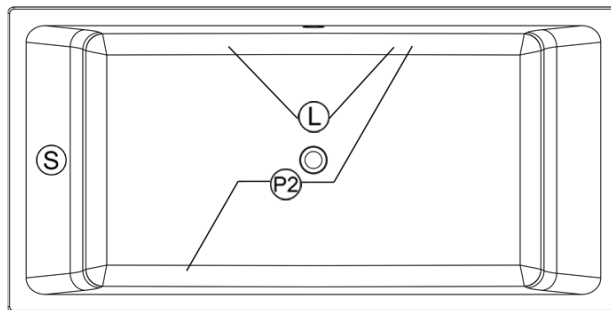

Options disponibles recommandées

- Jupe frontale : JA72
- Drain recommandé : Inclu (blanc mat)
- Bride de carrelage : disponible
- Télécommande flottante : incluse si commandé avec système
- Renvoi linéaire : Intégré