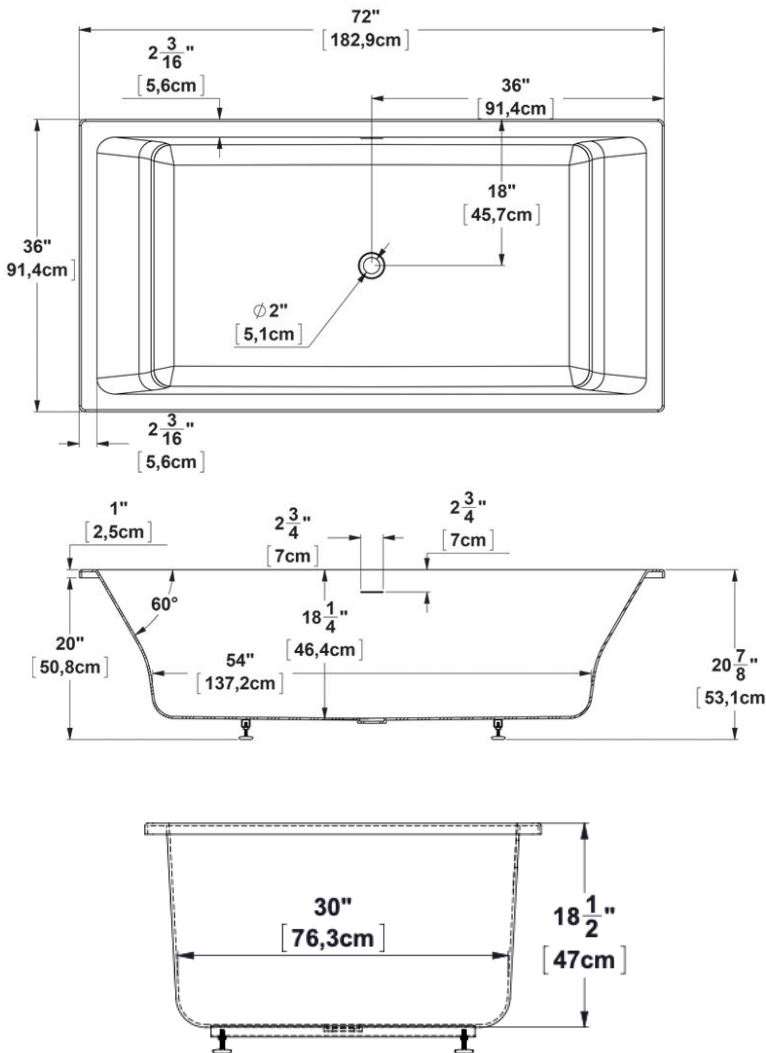

Viele 7236

Dimensions nominales : **72" x 36" x 21" [182.9 cm x 91.4 cm x 53.3 cm]**

Nombre d'occupant(s) : **2**

Code produit : **VI7236**

Série : **Podium**

Révision du dessin : **2023061610393**

Support lombaire : oui

Appui-bras : non

Disponible en profil abaissé : non

Dessins et spécifications

Spécifications

Capacité : **95 Gal.IMP / 123.9 Gal.US / 431.8 litres**
 AeroMassage^{MC} : **48 jets d'air Easy Clean^{MC}**
 Super AeroMassage^{MC} : **AeroMassage^{MC} + 12 jets d'air Easy Clean^{MC}**
 Comfort Air^{MC} : **non-disponible**
 Caractéristiques :

Remarques

Toutes les mesures ont une précision de ± 1/4" (0,63cm)
 Si une mesure est présente d'un seul côté, la pièce est symétrique
 *les dimensions internes sont prises à 4" (10cm) du fond de la baignoire
 *la capacité est mesurée en remplissant la baignoire à 1-1/2" du trop-plein