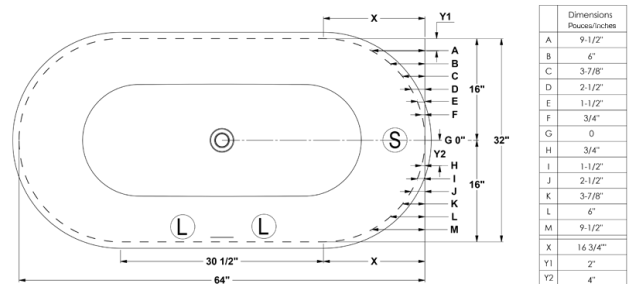

Spécifications

Capacité : **60 Gal.IMP / 78.2 Gal.US / 272.7 litres**
AeroMassage^{MC} : **40 jets d'air Easy Clean^{MC}**
Super AeroMassage^{MC} : **non-disponible**
Caractéristiques :

Remarques

Toutes les mesures ont une précision de ± 1/4" (0,63cm)
Si une mesure est présente d'un seul côté, la pièce est symétrique
*les dimensions internes sont prises à 4" (10cm) du fond de la baignoire
*la capacité est mesurée en remplissant la baignoire à 1-1/2" du trop-plein

Modèles disponibles

Bain seul ☒
AeroMassage^{MC} ☒
Super AeroMassage^{MC} ☐

Options disponibles recommandées

Jupe frontale :
Drain recommandé : Incl. INF101 (fini blanc)
Bride de carrelage : non-disponible
Télécommande flottante : incluse si commandé avec système
Renvoi linéaire : Incl. INF101 (fini blanc)