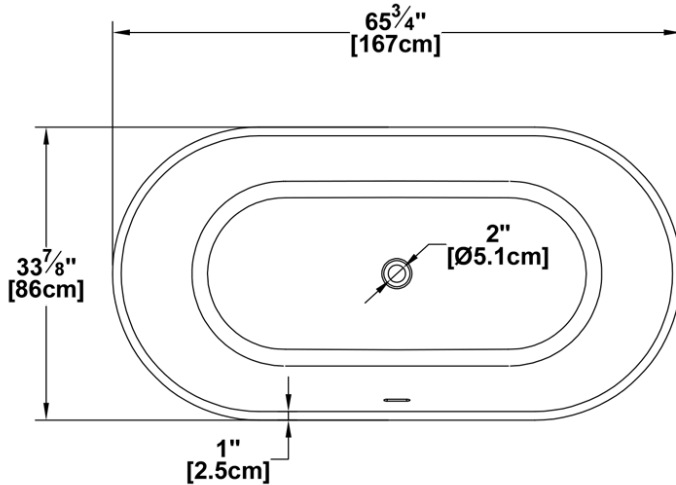

Kelowna Podium

Dimensions nominales : **66" x 34" x 22" [167.6 cm x 86.4 cm x 55.9 cm]**

Nombre d'occupant(s) : **2**

Code produit : **KEP66**

Série : **Podium**

Aussi disponible en AUTOPORTANT

Révision du dessin : **2026020609304**

Support lombaire : non

Appui-bras : non

Sous-Plan : oui

Disponible en profil abaissé : oui

Dessins et spécifications

Spécifications

Capacité : **60 Gal.IMP / 78.2 Gal.US / 272.7 litres**
 AeroMassage^{MC} : **40 jets d'air Easy Clean^{MC}**
 Super AeroMassage^{MC} : **non-disponible**
 Caractéristiques :

Remarques

Toutes les mesures ont une précision de ± 1/4" (0,63cm)
 Si une mesure est présente d'un seul côté, la pièce est symétrique
 *les dimensions internes sont prises à 4" (10cm) du fond de la baignoire
 *la capacité est mesurée en remplissant la baignoire à 1-1/2" du trop-plein