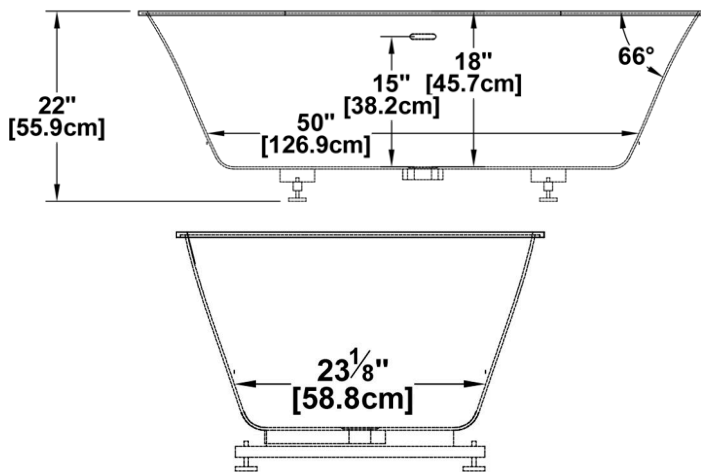

Kelowna Podium

Dimensions nominales : **66" x 34" x 22" [167.6 cm x 86.4 cm x 55.9 cm]**

Nombre d'occupant(s) : **2**

Code produit : **KEP66**

Série : **Podium**

Aussi disponible en AUTOPORTANT

Révision du dessin : **2026020609304**

Support lombaire : non

Appui-bras : non

Sous-Plan : oui

Disponible en profil abaissé : oui

Dessins et spécifications

Spécifications

Capacité : **60 Gal.IMP / 78.2 Gal.US / 272.7 litres**
 AeroMassage^{MC} : **40 jets d'air Easy Clean^{MC}**
 Super AeroMassage^{MC} : **non-disponible**
 Caractéristiques :

Remarques

Toutes les mesures ont une précision de ± 1/4" (0,63cm)
 Si une mesure est présente d'un seul côté, la pièce est symétrique
 *les dimensions internes sont prises à 4" (10cm) du fond de la baignoire
 *la capacité est mesurée en remplissant la baignoire à 1-1/2" du trop-plein