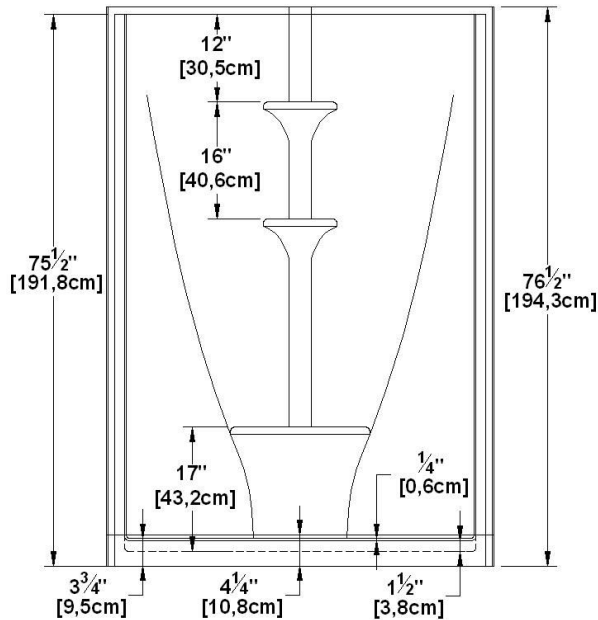

**Avalanche 36 (2 sections)**

Code produit : **AV362S**

Dimensions nominales : **36" x 36" x 78" [91.4 cm x 91.4 cm x 198.1 cm]**

Matériel : **acrylique**

Révision du dessin : **20241018081110**

**Dessins et spécifications**

**Spécifications**

Fond texturé : **non**

Repose-pieds : **oui**

Caractéristiques : **2 sections**

**Remarques**

Toutes les mesures ont une précision de ± 1/4" (0,63cm)  
Si une mesure est présente d'un seul côté, la pièce est symétrique

**Options disponible**

Siège de douche :

Porte de douche : **PD3640 PD3650 PD3640BK**

Note(s) additionnelle(s) :

**NOTE IMPORTANTE** : Les spécifications, dimensions ainsi que les modèles sont sujets à changement. Veuillez consulter notre site internet <http://www.oceania-attitude.com> afin d'avoir accès à toutes les dimensions et à toutes les informations à jour. Dans tous les cas, les informations affichées sur le site internet priment sur toute autre documentation.