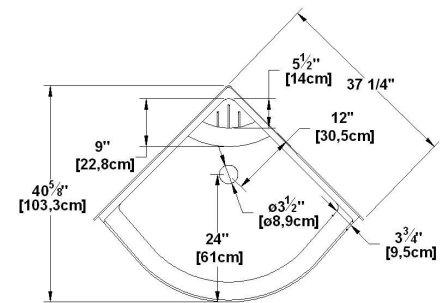

**Avalanche 36 (2 sections)**

Code produit : **AV362S**

Dimensions nominales : **36" x 36" x 78" [91.4 cm x 91.4 cm x 198.1 cm]**

Matériel : **acrylique**

Révision du dessin : **20241018081110**

**Dessins et spécifications**

**Spécifications**

Fond texturé : **non**

Repose-pieds : **oui**

Caractéristiques : **2 sections**

**Remarques**

Toutes les mesures ont une précision de ± 1/4" (0,63cm)  
Si une mesure est présente d'un seul côté, la pièce est symétrique

**Options disponible**

Siège de douche :

Porte de douche : **PD3640 PD3650 PD3640BK**

Note(s) additionnelle(s) :

**NOTE IMPORTANTE** : Les spécifications, dimensions ainsi que les modèles sont sujets à changement. Veuillez consulter notre site internet <http://www.oceania-attitude.com> afin d'avoir accès à toutes les dimensions et à toutes les informations à jour. Dans tous les cas, les informations affichées sur le site internet priment sur toute autre documentation.