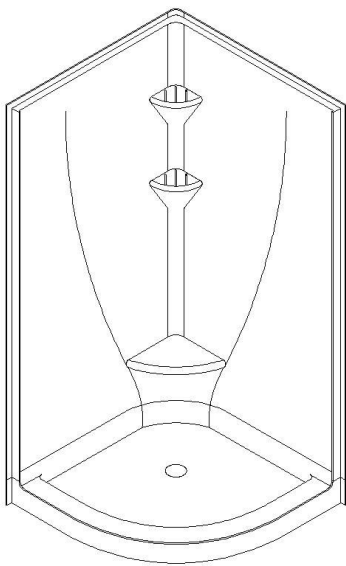

**Avalanche 36 (2 sections)**

Code produit : **AV362S**

Dimensions nominales : **36" x 36" x 78" [91.4 cm x 91.4 cm x 198.1 cm]**

Matériel : **acrylique**

Révision du dessin : **20241018081110**

**Dessins et spécifications**

**Spécifications**

Fond texturé : **non**

Repose-pieds : **oui**

Caractéristiques : **2 sections**

**Remarques**

Toutes les mesures ont une précision de ± 1/4" (0,63cm)  
Si une mesure est présente d'un seul côté, la pièce est symétrique

**Options disponible**

Siège de douche :

Porte de douche : **PD3640 PD3650 PD3640BK**

Note(s) additionnelle(s) :

**NOTE IMPORTANTE** : Les spécifications, dimensions ainsi que les modèles sont sujets à changement. Veuillez consulter notre site internet <http://www.oceania-attitude.com> afin d'avoir accès à toutes les dimensions et à toutes les informations à jour. Dans tous les cas, les informations affichées sur le site internet priment sur toute autre documentation.