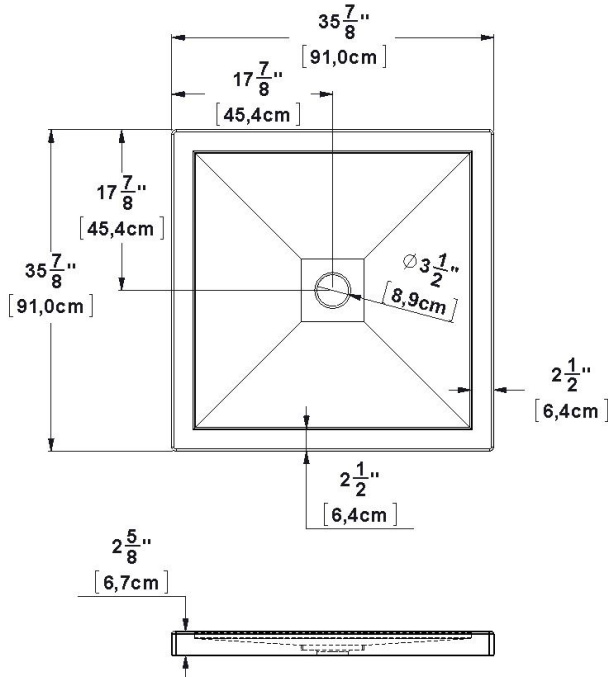

Base 36x36 cache drain carré

Code produit : **SB3636**

Dimensions nominales : **36" x 36" x 2.625" [91.4 cm x 91.4 cm x 6.7 cm]**

Matériel : **acrylique**

Révision du dessin : **20240109150847**

Dessins et spécifications

Spécifications

Fond texturé : **non**

Repose-pieds : **non**

Caractéristiques :

Remarques

Toutes les mesures ont une précision de $\pm 1/4"$ (0,63cm)
Si une mesure est présente d'un seul côté, la pièce est symétrique

Options disponible

Siège de douche :

Porte de douche : **PB136 PB23636**

Note(s) additionnelle(s) :

Brides de carrelage intégrées non illustrées. À spécifier lors de la commande. Bride en aluminium disponibles en option.