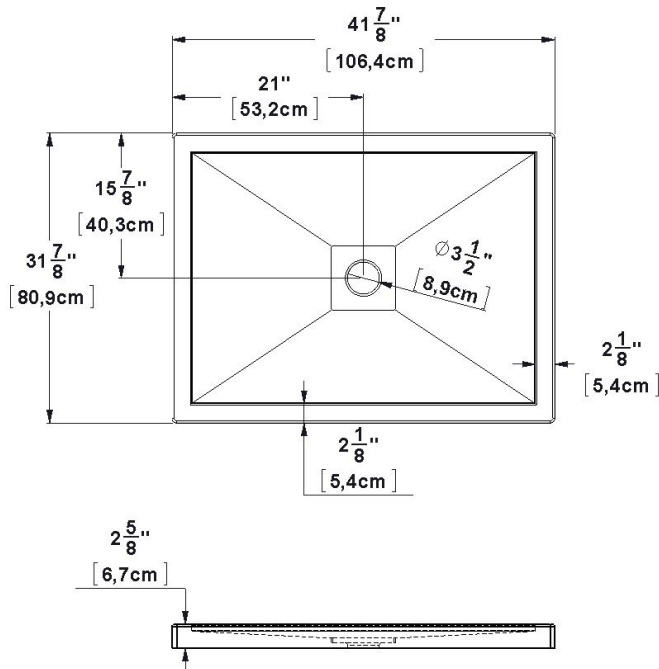

Base 42x32 cache drain carré

Code produit : **SB4232**

Dimensions nominales : **42" x 32" x 2.625" [106.7 cm x 81.3 cm x 6.7 cm]**

Matériel : **acrylique**

Révision du dessin : **20240109151055**

Dessins et spécifications

Spécifications

Fond texturé : **non**

Repose-pieds : **non**

Caractéristiques :

Remarques

Toutes les mesures ont une précision de $\pm 1/4"$ (0,63cm)
Si une mesure est présente d'un seul côté, la pièce est symétrique