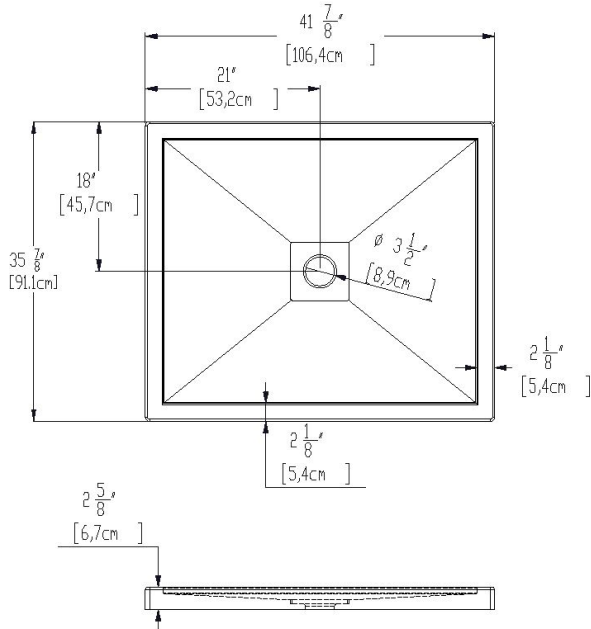

Base 42x36 cache drain carré

Code produit : **SB4236**

Dimensions nominales : **42" x 36" x 2.625" [106.7 cm x 91.4 cm x 6.7 cm]**

Matériel : **acrylique**

Révision du dessin : **20240110123830**

Dessins et spécifications

Spécifications

Fond texturé : **non**

Repose-pieds : **non**

Caractéristiques :

Remarques

Toutes les mesures ont une précision de $\pm 1/4"$ (0,63cm)
Si une mesure est présente d'un seul côté, la pièce est symétrique

Options disponible

Siège de douche :

Porte de douche : **PB136 PB142 PB24236
PR23642 EKO48**

Note(s) additionnelle(s) :

Brides de carrelage intégrées non illustrées. À spécifier lors de la commande. Bride en aluminium disponibles en option. *La configuration "X" ne possède aucune bride de carrelage. Des brides de carrelage en aluminium sont fournies, mais non installées en usine.