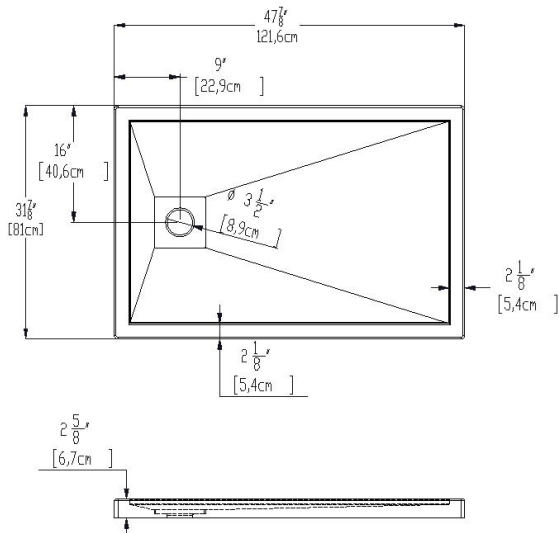

Base 48x32 cache drain carré à gauche

Code produit : **SB48L32**

Dimensions nominales : **48" x 32" x 2.625" [121.9 cm x 81.3 cm x 6.7 cm]**

Matériel : **acrylique**

Révision du dessin : **20240109141325**

Dessins et spécifications

Spécifications

Fond texturé : **non**

Repose-pieds : **non**

Caractéristiques :

Remarques

Toutes les mesures ont une précision de $\pm 1/4"$ (0,63cm)
Si une mesure est présente d'un seul côté, la pièce est symétrique