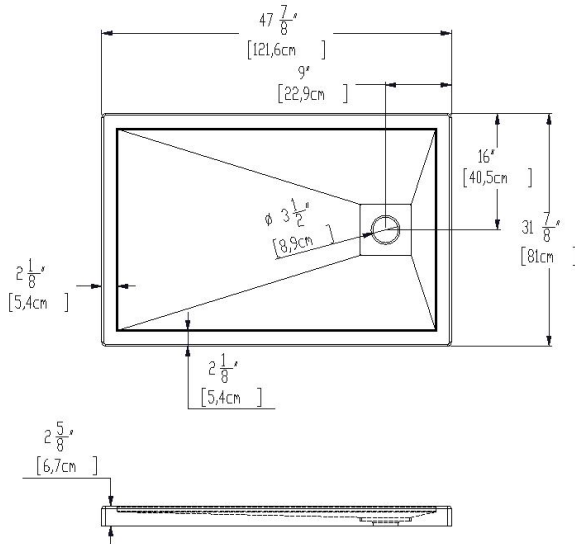

Base 48x32 cache drain carré à droite

Code produit : **SB48R32**

Dimensions nominales : **48" x 32" x 2.625" [121.9 cm x 81.3 cm x 6.7 cm]**

Matériel : **acrylique**

Révision du dessin : **20240109141404**

Dessins et spécifications

Spécifications

Fond texturé : **non**

Repose-pieds : **non**

Caractéristiques :

Remarques

Toutes les mesures ont une précision de ± 1/4" (0,63cm)
Si une mesure est présente d'un seul côté, la pièce est symétrique

Options disponible

Siège de douche :

Porte de douche : **FP32 FP32R48 PB148 PB24832
EKO48 EKO48R32 PBS48
PBS48R32 PBS48R232**

Note(s) additionnelle(s) :

Brides de carrelage intégrées non illustrées. À spécifier lors de la commande. Bride en aluminium disponibles en option. *La configuration "X" ne possède aucune bride de carrelage. Des brides de carrelage en aluminium sont fournies, mais non installées en usine.