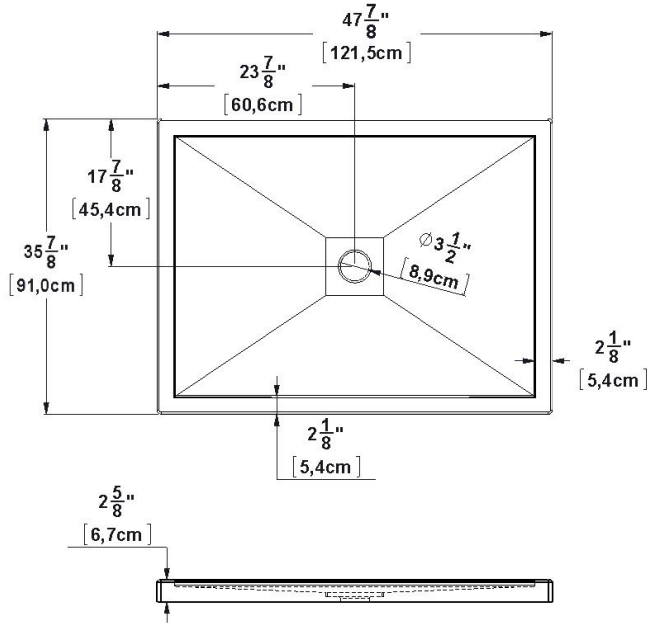

Base 48x36 cache drain carré

Code produit : **SB4836**

Dimensions nominales : **48" x 36" x 2.625" [121.9 cm x 91.4 cm x 6.7 cm]**

Matériel : **acrylique**

Révision du dessin : **20240109141424**

Dessins et spécifications

Spécifications

Fond texturé : **non**

Repose-pieds : **non**

Caractéristiques :

Remarques

Toutes les mesures ont une précision de $\pm 1/4"$ (0,63cm)
Si une mesure est présente d'un seul côté, la pièce est symétrique