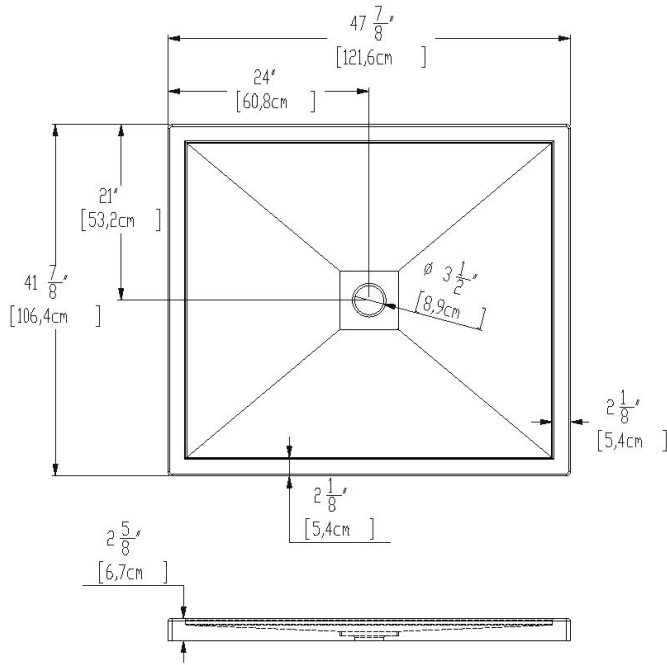

**Base 48x42 cache drain carré**

Code produit : **SB4842**

Dimensions nominales : **48" x 42" x 2.625" [121.9 cm x 106.7 cm x 6.7 cm]**

Matériel : **acrylique**

Révision du dessin : **20230113142438**

**Dessins et spécifications**

**Spécifications**

Fond texturé : **non**

Repose-pieds : **non**

Caractéristiques :

**Remarques**

Toutes les mesures ont une précision de  $\pm 1/4"$  (0,63cm)  
Si une mesure est présente d'un seul côté, la pièce est symétrique