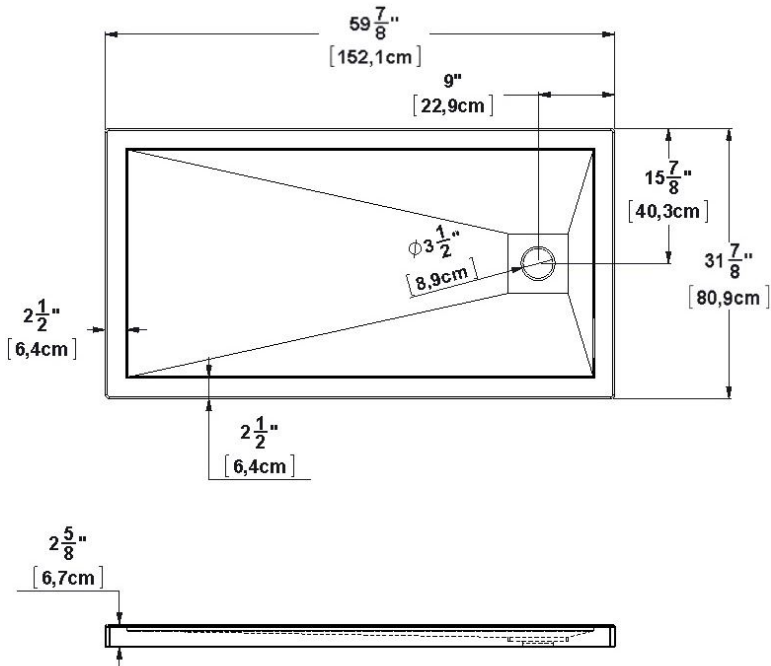

Base 60x32 cache drain carré à droite

Code produit : **SB60R32**

Dimensions nominales : **60" x 32" x 2.625" [152.4 cm x 81.3 cm x 6.7 cm]**

Matériel : **acrylique**

Révision du dessin : **20240109141735**

Dessins et spécifications

Spécifications

Fond texturé : **non**

Repose-pieds : **non**

Caractéristiques :

Remarques

Toutes les mesures ont une précision de ± 1/4" (0,63cm)
Si une mesure est présente d'un seul côté, la pièce est symétrique