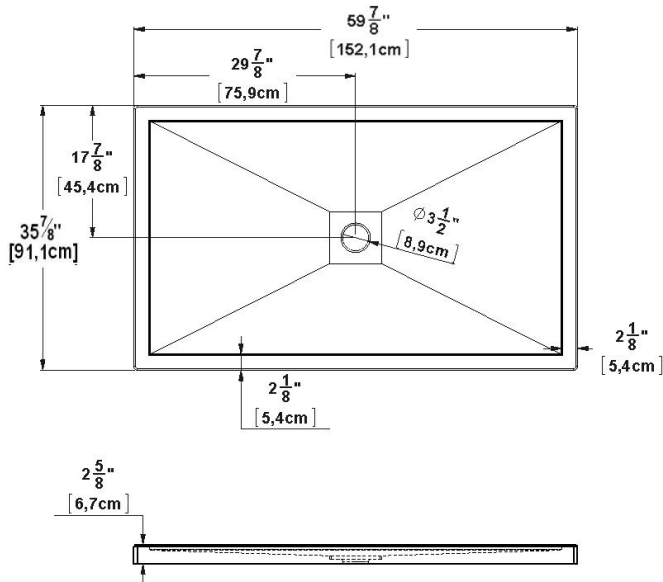

Base 60x36 cache drain carré

Code produit : **SB6036**

Dimensions nominales : **60" x 36" x 2.625" [152.4 cm x 91.4 cm x 6.7 cm]**

Matériel : **acrylique**

Révision du dessin : **20240109141804**

Dessins et spécifications

Spécifications

Fond texturé : **non**

Repose-pieds : **non**

Caractéristiques :

Remarques

Toutes les mesures ont une précision de $\pm 1/4"$ (0,63cm)
Si une mesure est présente d'un seul côté, la pièce est symétrique