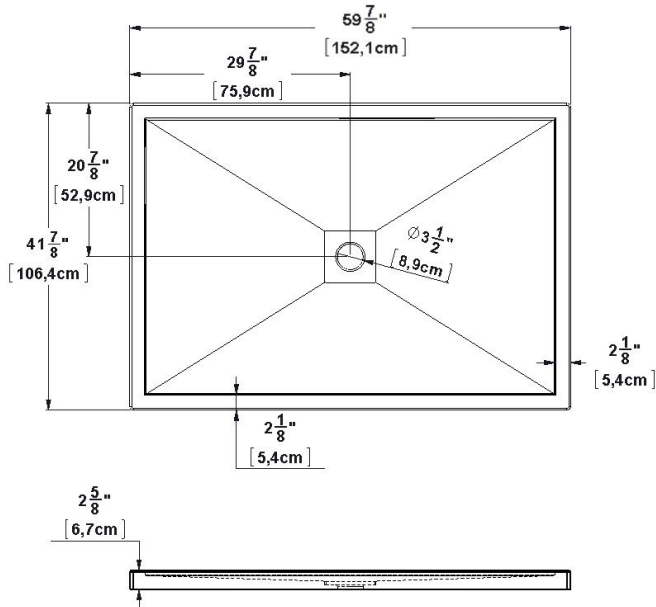

Base 60x42 cache drain carré

Code produit : **SB6042**

Dimensions nominales : **60" x 42" x 2.625" [152.4 cm x 106.7 cm x 6.7 cm]**

Matériel : **acrylique**

Révision du dessin : **20240109141820**

Dessins et spécifications

Spécifications

Fond texturé : **non**

Repose-pieds : **non**

Caractéristiques :

Remarques

Toutes les mesures ont une précision de $\pm 1/4"$ (0,63cm)
Si une mesure est présente d'un seul côté, la pièce est symétrique