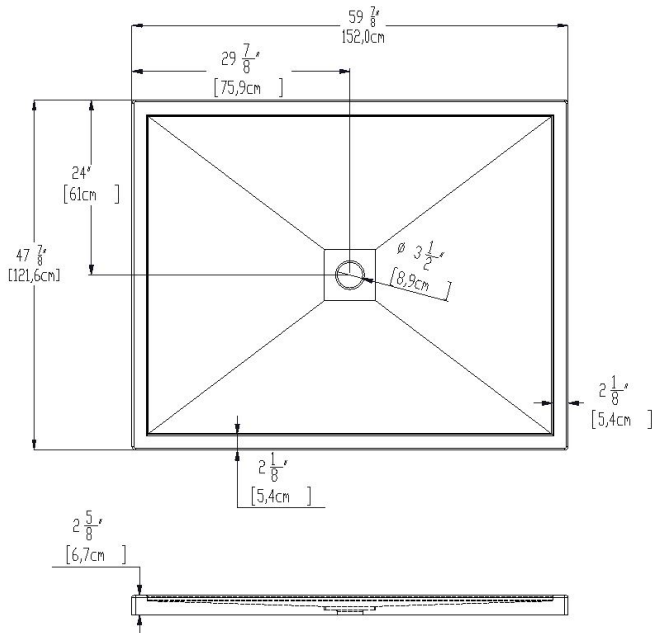

Base 60x48 cache drain carré

Code produit : **SB6048**

Dimensions nominales : **60" x 48" x 2.625" [152.4 cm x 121.9 cm x 6.7 cm]**

Matériel : **acrylique**

Révision du dessin : **20230113143212**

Dessins et spécifications

Spécifications

Fond texturé : **non**

Repose-pieds : **non**

Caractéristiques :

Remarques

Toutes les mesures ont une précision de $\pm 1/4"$ (0,63cm)
Si une mesure est présente d'un seul côté, la pièce est symétrique

Brides/Flanges: X

Options disponible

Siège de douche :

Porte de douche : **PB148 EKO60 PBS60
PBS60R48 PBS60R248**

Note(s) additionnelle(s) :

Brides de carrelage en aluminium fournies, mais NON installées.

NOTE IMPORTANTE : Les spécifications, dimensions ainsi que les modèles sont sujets à changement. Veuillez consulter notre site internet <http://www.oceania-attitude.com> afin d'avoir accès à toutes les dimensions et à toutes les informations à jour. Dans tous les cas, les informations affichées sur le site internet priment sur toute autre documentation.