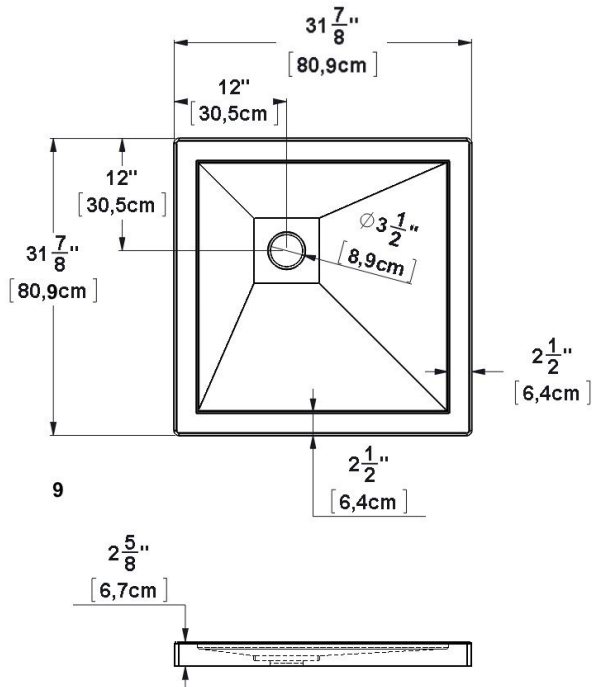

**Base 32x32 drain de coin**

Code produit : **SB323212**

Dimensions nominales : **32" x 32" x 2.625" [81.3 cm x 81.3 cm x 6.7 cm]**

Matériel : **acrylique**

Révision du dessin : **20241112145756**

**Dessins et spécifications**

**Spécifications**

Fond texturé : **non**

Repose-pieds : **non**

Caractéristiques : **base de coin 12-12**

**Remarques**

Toutes les mesures ont une précision de  $\pm 1/4$ " (0,63cm)  
Si une mesure est présente d'un seul côté, la pièce est symétrique

Brides/Flange: X

**Options disponible**

Siège de douche :

Porte de douche : **FP32 FP32R32**

Note(s) additionnelle(s) :

Brides de carrelage en aluminium fournies, mais NON installées.

NOTE IMPORTANTE : Les spécifications, dimensions ainsi que les modèles sont sujets à changement. Veuillez consulter notre site internet <http://www.oceania-attitude.com> afin d'avoir accès à toutes les dimensions et à toutes les informations à jour. Dans tous les cas, les informations affichées sur le site internet priment sur toute autre documentation.