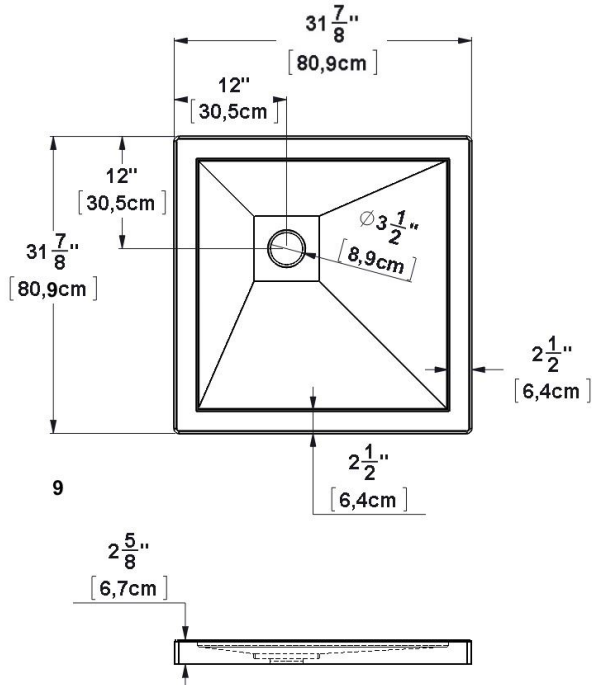

**Base 32x32 drain de coin gauche**

Code produit : **SB32L3212**

Dimensions nominales : **32" x 32" x 2.625" [81.3 cm x 81.3 cm x 6.7 cm]**

Matériel : **acrylique**

Révision du dessin : **20240110123637**

**Dessins et spécifications**

**Spécifications**

Fond texturé : **non**

Repose-pieds : **non**

Caractéristiques : **base de coin 12-12**

**Remarques**

Toutes les mesures ont une précision de  $\pm 1/4$ " (0,63cm)  
Si une mesure est présente d'un seul côté, la pièce est symétrique

Brides/Flange: X

**Options disponible**

Siège de douche :

Porte de douche : **FP32 FP32R32**

Note(s) additionnelle(s) :

Brides de carrelage en aluminium fournies, mais NON installées.

NOTE IMPORTANTE : Les spécifications, dimensions ainsi que les modèles sont sujets à changement. Veuillez consulter notre site internet <http://www.oceania-attitude.com> afin d'avoir accès à toutes les dimensions et à toutes les informations à jour. Dans tous les cas, les informations affichées sur le site internet priment sur toute autre documentation.