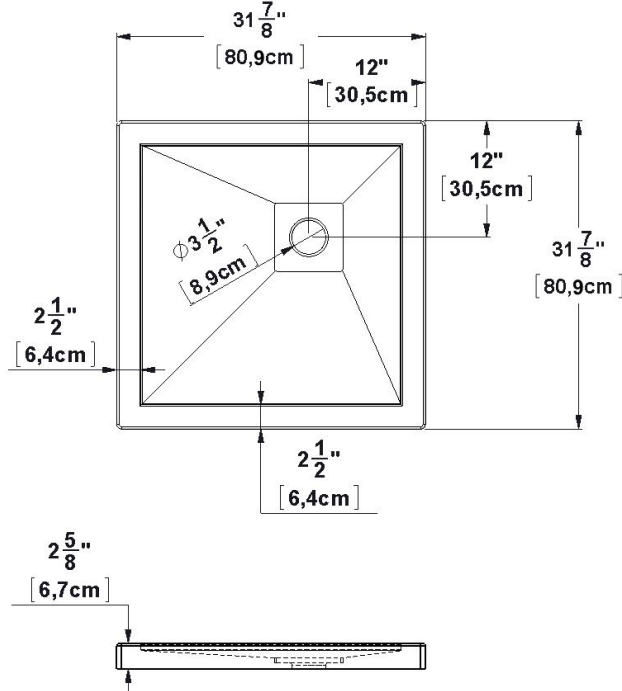

**Base 32x32 drain de coin droit**

Code produit : **SB32R3212**

Dimensions nominales : **32" x 32" x 2.625" [81.3 cm x 81.3 cm x 6.7 cm]**

Matériel : **acrylique**

Révision du dessin : **20231214170359**

**Dessins et spécifications**

**Spécifications**

Fond texturé : **non**

Repose-pieds : **non**

Caractéristiques : **base de coin 12-12**

**Remarques**

Toutes les mesures ont une précision de  $\pm 1/4"$  (0,63cm)  
Si une mesure est présente d'un seul côté, la pièce est symétrique