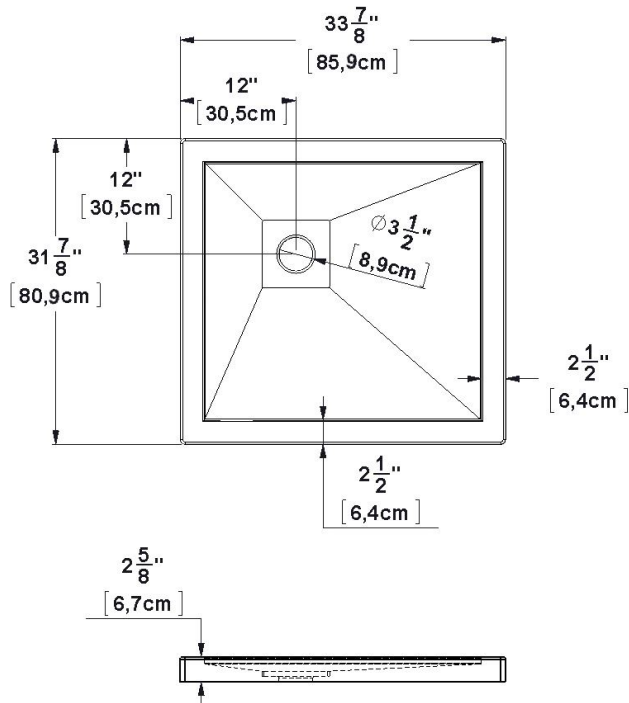

Base 34x32 drain de coin gauche

Code produit : **SB34L3212**

Dimensions nominales : **34" x 32" x 2.625" [86.4 cm x 81.3 cm x 6.7 cm]**

Matériel : **acrylique**

Révision du dessin : **20240110124101**

Dessins et spécifications

Spécifications

Fond texturé : **non**

Repose-pieds : **non**

Caractéristiques : **base de coin 12-12**

Remarques

Toutes les mesures ont une précision de $\pm 1/4"$ (0,63cm)
Si une mesure est présente d'un seul côté, la pièce est symétrique