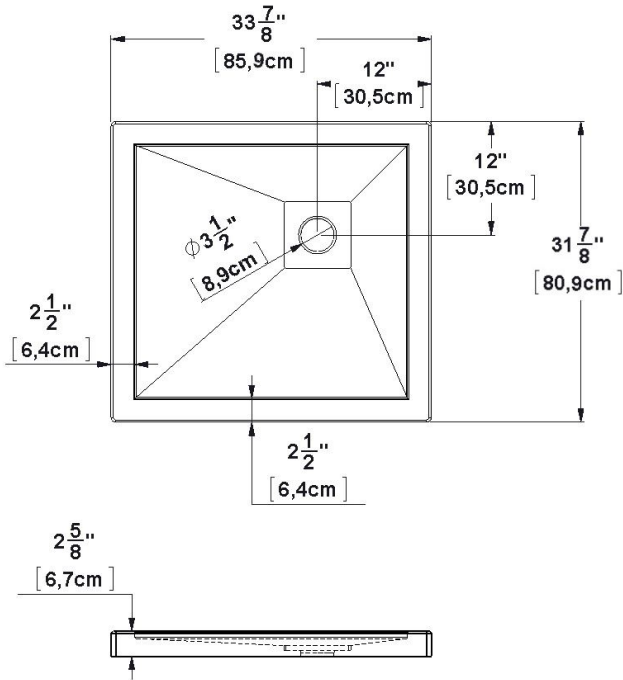

Base 34x32 drain de coin droit

Code produit : **SB34R3212**

Dimensions nominales : **34" x 32" x 2.625" [86.4 cm x 81.3 cm x 6.7 cm]**

Matériel : **acrylique**

Révision du dessin : **20240110124124**

Dessins et spécifications

Spécifications

Fond texturé : **non**

Repose-pieds : **non**

Caractéristiques : **base de coin 12-12**

Remarques

Toutes les mesures ont une précision de ± 1/4" (0,63cm)
Si une mesure est présente d'un seul côté, la pièce est symétrique