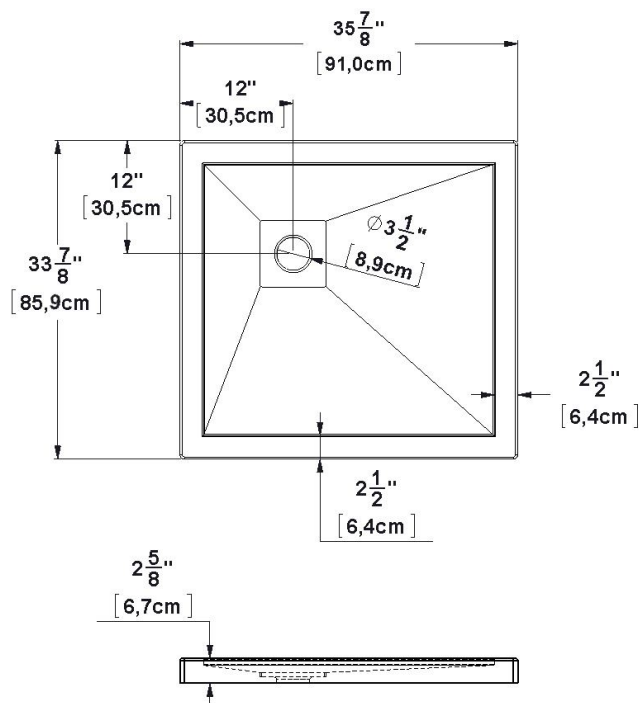

Base 36x34 drain de coin gauche

Code produit : **SB36L3412**

Dimensions nominales : **36" x 34" x 2.625" [91.4 cm x 86.4 cm x 6.7 cm]**

Matériel : **acrylique**

Révision du dessin : **20240110124636**

Dessins et spécifications

Spécifications

Fond texturé : **non**
 Repose-pieds : **non**
 Caractéristiques : **base de coin 12-12**

Remarques

Toutes les mesures ont une précision de $\pm 1/4"$ (0,63cm)
 Si une mesure est présente d'un seul côté, la pièce est symétrique

Brides/Flange: X

Options disponible

Siège de douche :

Porte de douche : **FP34 FP34R36 PB136 PB23634**

Note(s) additionnelle(s) :

Brides de carrelage en aluminium fournies, mais NON installées.

NOTE IMPORTANTE : Les spécifications, dimensions ainsi que les modèles sont sujets à changement. Veuillez consulter notre site internet <http://www.oceania-attitude.com> afin d'avoir accès à toutes les dimensions et à toutes les informations à jour. Dans tous les cas, les informations affichées sur le site internet priment sur toute autre documentation.