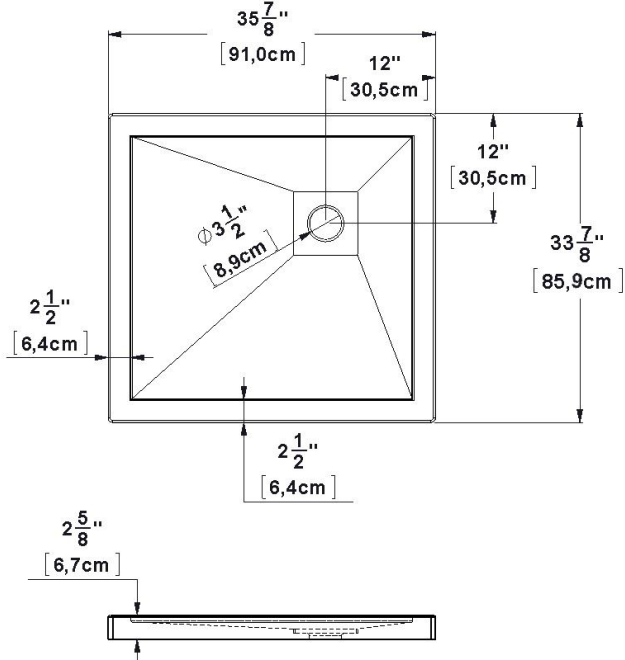

Base 36x34 drain de coin droit

Code produit : **SB36R3412**

Dimensions nominales : **36" x 34" x 2.625" [91.4 cm x 86.4 cm x 6.7 cm]**

Matériel : **acrylique**

Révision du dessin : **20240110124722**

Dessins et spécifications

Spécifications

Fond texturé : **non**

Repose-pieds : **non**

Caractéristiques : **base de coin 12-12**

Remarques

Toutes les mesures ont une précision de ± 1/4" (0,63cm)
Si une mesure est présente d'un seul côté, la pièce est symétrique

Brides/Flange: X

Options disponible

Siège de douche :

Porte de douche : **FP34 FP34R36 PB136 PB23634**

Note(s) additionnelle(s) :

Brides de carrelage en aluminium fournies, mais NON installées.

NOTE IMPORTANTE : Les spécifications, dimensions ainsi que les modèles sont sujets à changement. Veuillez consulter notre site internet <http://www.oceania-attitude.com> afin d'avoir accès à toutes les dimensions et à toutes les informations à jour. Dans tous les cas, les informations affichées sur le site internet priment sur toute autre documentation.