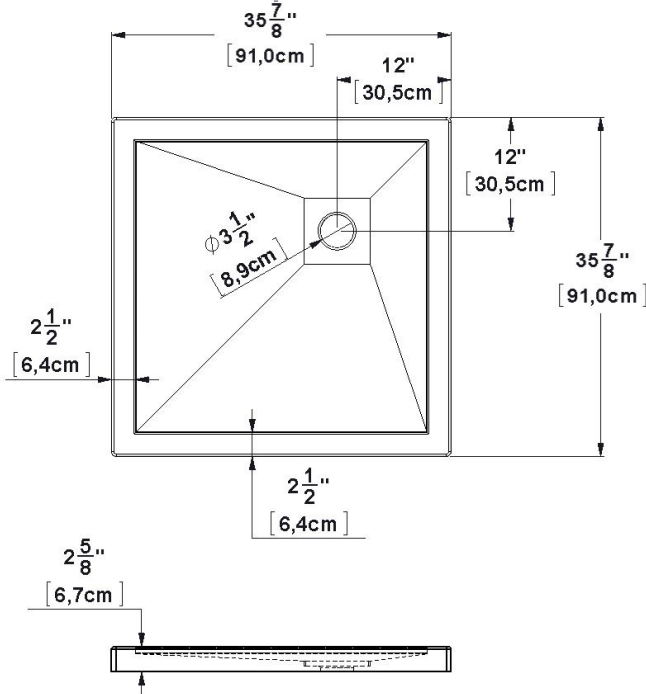

**Base 36x36 drain de coin droit**

Code produit : **SB36R3612**

Dimensions nominales : **36" x 36" x 2.625" [91.4 cm x 91.4 cm x 6.7 cm]**

Matériel : **acrylique**

Révision du dessin : **20240110130353**

**Dessins et spécifications**

**Spécifications**

Fond texturé : **non**

Repose-pieds : **non**

Caractéristiques : **base de coin 12-12**

**Remarques**

Toutes les mesures ont une précision de  $\pm 1/4"$  (0,63cm)  
Si une mesure est présente d'un seul côté, la pièce est symétrique

**Options disponible**

Siège de douche :

Porte de douche : **PB136 PB23636**

Note(s) additionnelle(s) :

Brides de carrelage intégrées non illustrées. À spécifier lors de la commande. Bride en aluminium disponibles en option.