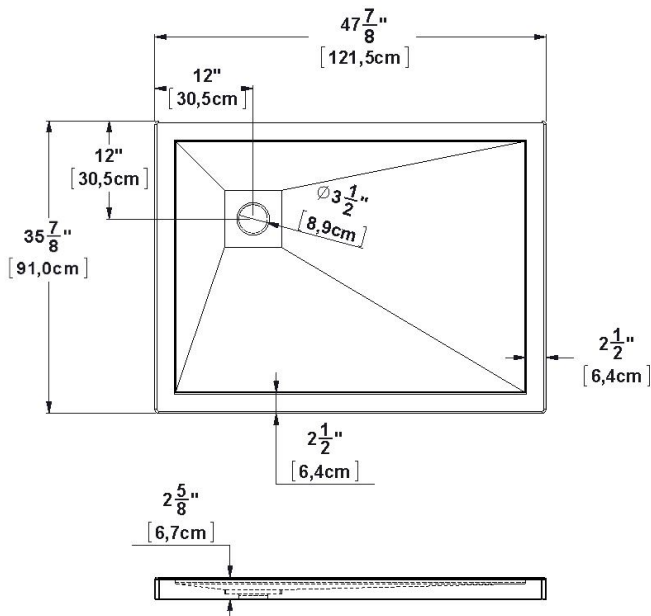

Base 48x36 drain de coin gauche

Code produit : **SB48L3612**

Dimensions nominales : **48" x 36" x 2.625" [121.9 cm x 91.4 cm x 6.7 cm]**

Matériel : **acrylique**

Révision du dessin : **20240109141452**

Dessins et spécifications

Spécifications

Fond texturé : **non**

Repose-pieds : **non**

Caractéristiques : **base de coin 12-12**

Remarques

Toutes les mesures ont une précision de $\pm 1/4"$ (0,63cm)
Si une mesure est présente d'un seul côté, la pièce est symétrique