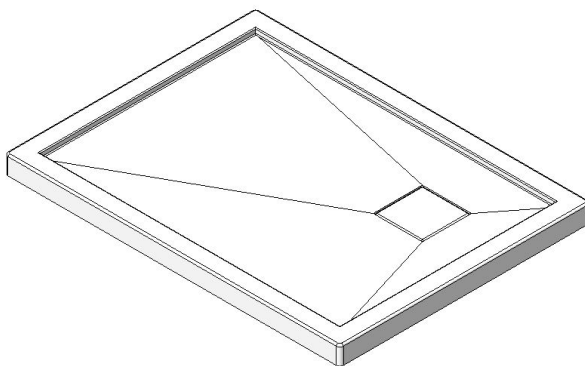

Base 48x36 drain de coin droit

Code produit : **SB48R3612**

Dimensions nominales : **48" x 36" x 2.625" [121.9 cm x 91.4 cm x 6.7 cm]**

Matériel : **acrylique**

Révision du dessin : **20240109141512**

Dessins et spécifications

Spécifications

Fond texturé : **non**

Repose-pieds : **non**

Caractéristiques : **base de coin 12-12**

Remarques

Toutes les mesures ont une précision de $\pm 1/4"$ (0,63cm)
Si une mesure est présente d'un seul côté, la pièce est symétrique

Options disponible

Siège de douche :

Porte de douche : **PB136 PB148 PB24836
PR23648 EKO48 EKO48R36
PBSD48 PBSD48R36
PBSD48R236**

Note(s) additionnelle(s) :

Brides de carrelage intégrées non illustrées. À spécifier lors de la commande. Bride en aluminium disponibles en option. *La configuration "X" ne possède aucune bride de carrelage. Des brides de carrelage en aluminium sont fournies, mais non installées en usine.