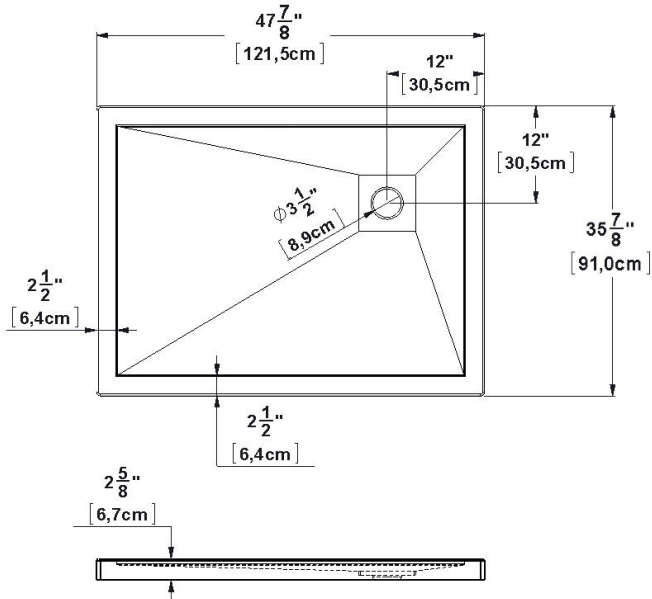

Base 48x36 drain de coin droit

Code produit : **SB48R3612**

Dimensions nominales : **48" x 36" x 2.625" [121.9 cm x 91.4 cm x 6.7 cm]**

Matériel : **acrylique**

Révision du dessin : **20240109141512**

Dessins et spécifications

Spécifications

Fond texturé : **non**

Repose-pieds : **non**

Caractéristiques : **base de coin 12-12**

Remarques

Toutes les mesures ont une précision de $\pm 1/4"$ (0,63cm)
Si une mesure est présente d'un seul côté, la pièce est symétrique