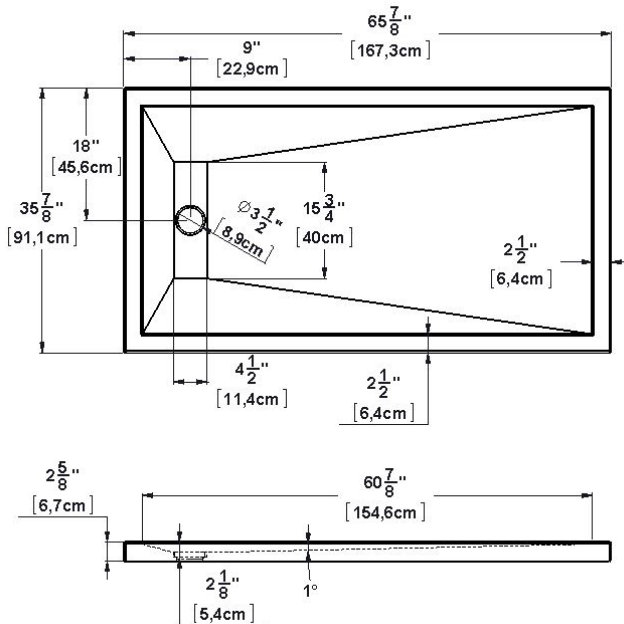

Base 66x36 cache drain rectangulaire

Code produit : **SB6636**

Dimensions nominales : **66" x 36" x 2.625" [167.6 cm x 91.4 cm x 6.7 cm]**

Matériel : **acrylique**

Révision du dessin : **20230113144644**

Dessins et spécifications

Brides/Flanges: X

Spécifications

Fond texturé : **non**

Repose-pieds : **non**

Caractéristiques :

Remarques

Toutes les mesures ont une précision de $\pm 1/4"$ (0,63cm)
Si une mesure est présente d'un seul côté, la pièce est symétrique

Options disponible

Siège de douche :

Porte de douche : **PB136 PBSD66 PBSD66R36
PBSD66R236**

Note(s) additionnelle(s) :

Brides de carrelage en aluminium fournies, mais NON installées.

NOTE IMPORTANTE : Les spécifications, dimensions ainsi que les modèles sont sujets à changement. Veuillez consulter notre site internet <http://www.oceania-attitude.com> afin d'avoir accès à toutes les dimensions et à toutes les informations à jour. Dans tous les cas, les informations affichées sur le site internet priment sur toute autre documentation.