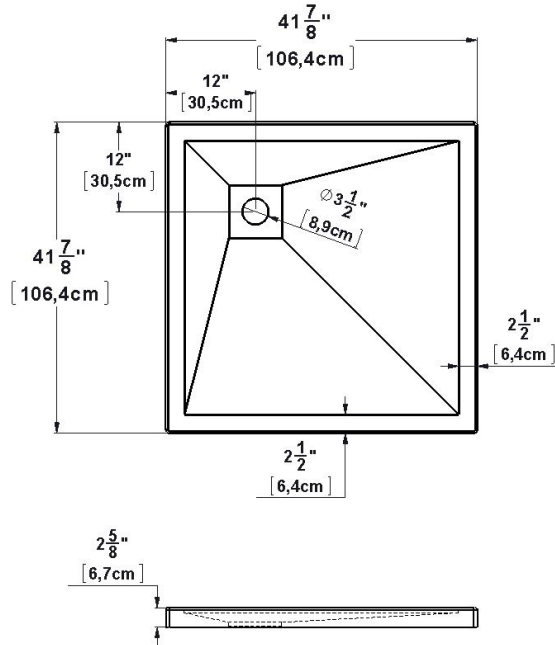

Base 42x42 drain de coin

Code produit : **SB424212**

Dimensions nominales : **42" x 42" x 2.625" [106.7 cm x 81.3 cm x 6.7 cm]**

Matériel : **acrylique**

Révision du dessin : **20241112155607**

Dessins et spécifications

Spécifications

Fond texturé : **non**

Repose-pieds : **non**

Caractéristiques : **base de coin 12-12**

Remarques

Toutes les mesures ont une précision de $\pm 1/4"$ (0,63cm)
Si une mesure est présente d'un seul côté, la pièce est symétrique

Brides/Flange: X

Options disponible

Siège de douche :

Porte de douche : **PB142 PB24242**

Note(s) additionnelle(s) :

Brides de carrelage en aluminium fournies, mais NON installées.

NOTE IMPORTANTE : Les spécifications, dimensions ainsi que les modèles sont sujets à changement. Veuillez consulter notre site internet <http://www.oceania-attitude.com> afin d'avoir accès à toutes les dimensions et à toutes les informations à jour. Dans tous les cas, les informations affichées sur le site internet priment sur toute autre documentation.