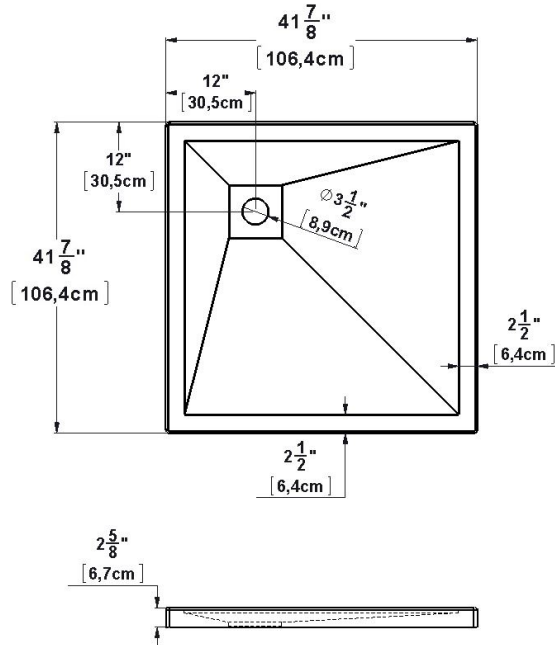

Base 42x42 drain de coin gauche

Code produit : **SB42L4212**

Dimensions nominales : **42" x 32" x 2.625" [106.7 cm x 81.3 cm x 6.7 cm]**

Matériel : **acrylique**

Révision du dessin : **20230113134733**

Dessins et spécifications

Spécifications

Fond texturé : **non**

Repose-pieds : **non**

Caractéristiques : **base de coin 12-12**

Remarques

Toutes les mesures ont une précision de $\pm 1/4$ " (0,63cm)
Si une mesure est présente d'un seul côté, la pièce est symétrique

Brides/Flange: X

Options disponible

Siège de douche :

Porte de douche : **PB142 PB24242**

Note(s) additionnelle(s) :

Brides de carrelage en aluminium fournies, mais NON installées.

NOTE IMPORTANTE : Les spécifications, dimensions ainsi que les modèles sont sujets à changement. Veuillez consulter notre site internet <http://www.oceania-attitude.com> afin d'avoir accès à toutes les dimensions et à toutes les informations à jour. Dans tous les cas, les informations affichées sur le site internet priment sur toute autre documentation.