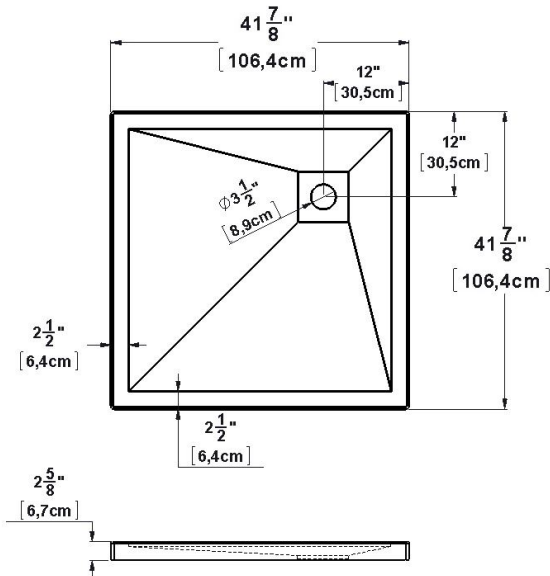

**Base 42x42 drain de coin droit**

Code produit : **SB42R4212**

Dimensions nominales : **42" x 32" x 2.625" [106.7 cm x 81.3 cm x 6.7 cm]**

Matériel : **acrylique**

Révision du dessin : **20230113141056**

**Dessins et spécifications**

**Spécifications**

Fond texturé : **non**

Repose-pieds : **non**

Caractéristiques : **base de coin 12-12**

**Remarques**

Toutes les mesures ont une précision de  $\pm 1/4$ " (0,63cm)  
Si une mesure est présente d'un seul côté, la pièce est symétrique

Brides/Flange: X

**Options disponible**

Siège de douche :

Porte de douche : **PB142 PB24242**

Note(s) additionnelle(s) :

Brides de carrelage en aluminium fournies, mais NON installées.

NOTE IMPORTANTE : Les spécifications, dimensions ainsi que les modèles sont sujets à changement. Veuillez consulter notre site internet <http://www.oceania-attitude.com> afin d'avoir accès à toutes les dimensions et à toutes les informations à jour. Dans tous les cas, les informations affichées sur le site internet priment sur toute autre documentation.