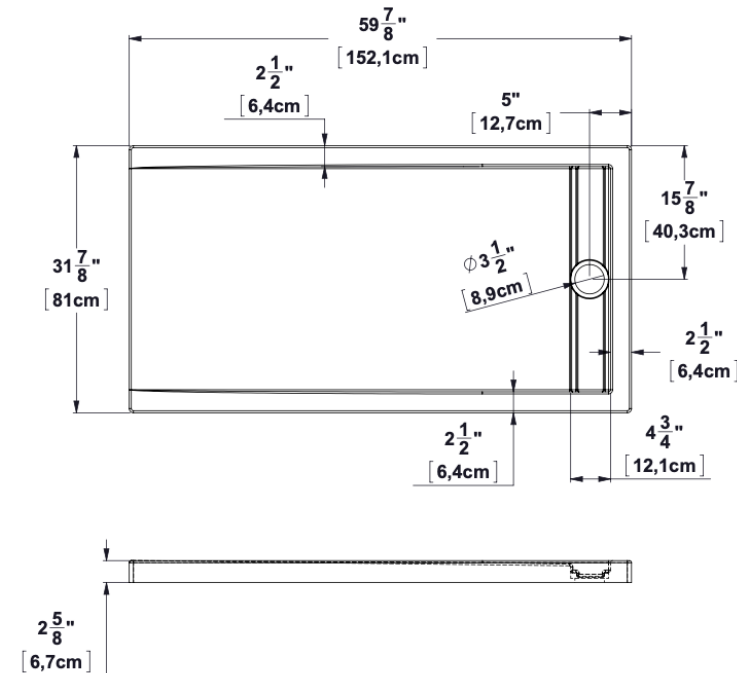

**Base 60x32 cache drain linéaire à droite**

Code produit : **SB60R32LI**

Dimensions nominales : **60" x 32" x 2.625" [152.4 cm x 81.3 cm x 6.7 cm]**

Matériel : **acrylique**

Révision du dessin : **20171002102000**

**Dessins et spécifications**

**Spécifications**

Fond texturé : **non**

Repose-pieds : **non**

Caractéristiques :

**Remarques**

Toutes les mesures ont une précision de ± 1/4" (0,63cm)  
Si une mesure est présente d'un seul côté, la pièce est symétrique