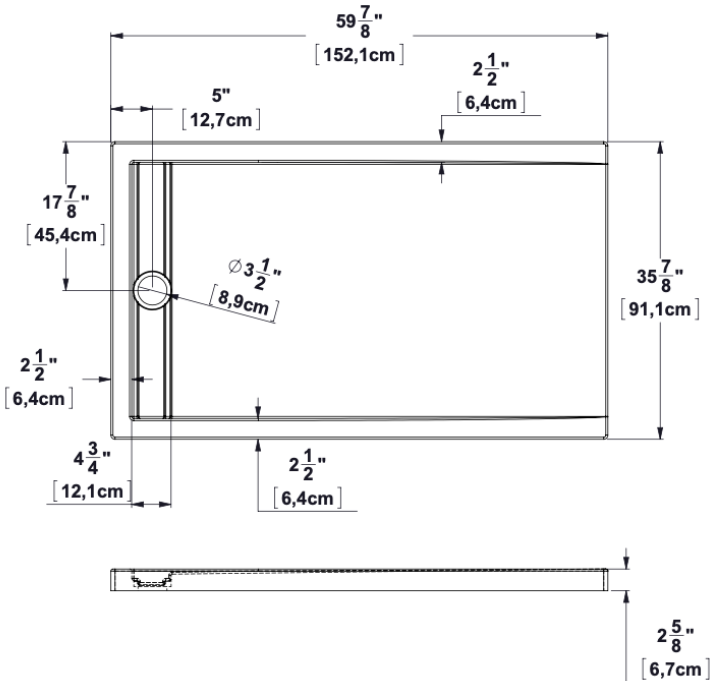

**Base 60x36 cache drain linéaire à gauche**

Code produit : **SB60L36LI**

Dimensions nominales : **60" x 36" x 2.625" [152.4 cm x 91.4 cm x 6.7 cm]**

Matériel : **acrylique**

Révision du dessin : **20221128124337**

**Dessins et spécifications**

**Spécifications**

Fond texturé : **non**

Repose-pieds : **non**

Caractéristiques :

**Remarques**

Toutes les mesures ont une précision de  $\pm 1/4"$  (0,63cm)  
Si une mesure est présente d'un seul côté, la pièce est symétrique

**A**

**B**

**C**

**X\***

**Options disponible**

Siège de douche :

Porte de douche : **PB136 EKO60 EKO60R36  
PBSD60 PBSD60R36  
PBSD60R236**

Note(s) additionnelle(s) :

Cache drain linéaire blanc fourni. Brides de carrelage intégrées non illustrées. À spécifier lors de la commande. Bride en aluminium disponibles en option. \*La configuration "X" ne possède aucune bride de carrelage. Des brides de carrelage en aluminium sont fournies, mais non installées en usine.