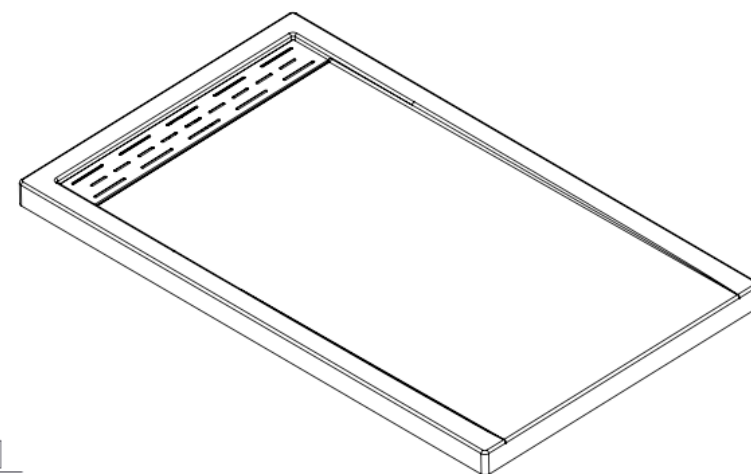

Options disponible

Siège de douche :

Porte de douche : **PB136 EKO60 EKO60R36
PBSD60 PBSD60R36
PBSD60R236**

Note(s) additionnelle(s) :

Cache drain linéaire blanc fourni. Brides de carrelage intégrées non illustrées. À spécifier lors de la commande. Bride en aluminium disponibles en option. *La configuration "X" ne possède aucune bride de carrelage. Des brides de carrelage en aluminium sont fournies, mais non installées en usine.

NOTE IMPORTANTE : Les spécifications, dimensions ainsi que les modèles sont sujets à changement. Veuillez consulter notre site internet <http://www.oceania-attitude.com> afin d'avoir accès à toutes les dimensions et à toutes les informations à jour. Dans tous les cas, les informations affichées sur le site internet priment sur toute autre documentation.