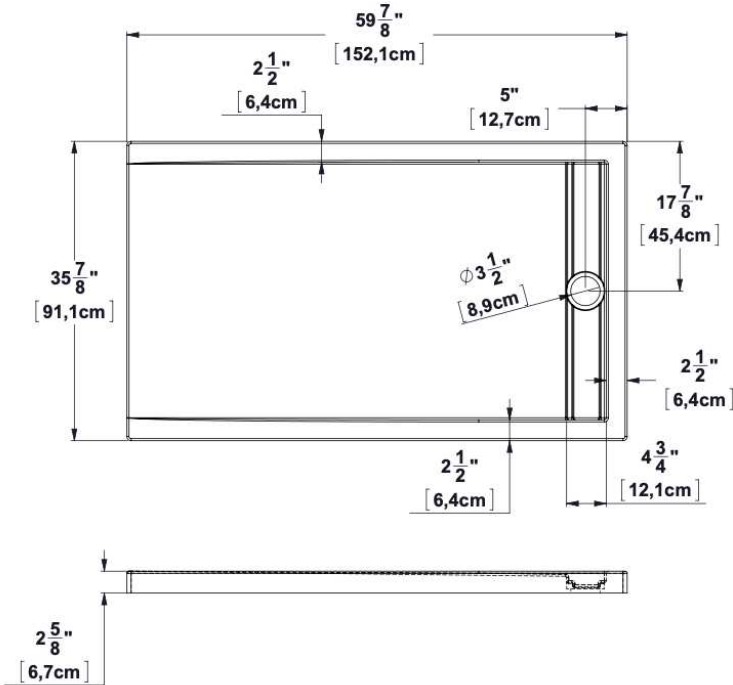

Base 60x36 cache drain linéaire à droite

Code produit : **SB60R36LI**

Dimensions nominales : **60" x 36" x 2.625" [152.4 cm x 91.4 cm x 6.7 cm]**

Matériel : **acrylique**

Révision du dessin : **20221128124337**

Dessins et spécifications

Spécifications

Fond texturé : **non**

Repose-pieds : **non**

Caractéristiques :

Remarques

Toutes les mesures ont une précision de ± 1/4" (0,63cm)
Si une mesure est présente d'un seul côté, la pièce est symétrique

A

B

C

X*

Options disponible

Siège de douche :

Porte de douche : **PB136 EKO60 EKO60R36
PBSD60 PBSD60R36
PBSD60R236**

Note(s) additionnelle(s) :

Cache drain linéaire blanc fourni. Brides de carrelage intégrées non illustrées. À spécifier lors de la commande. Bride en aluminium disponibles en option. *La configuration "X" ne possède aucune bride de carrelage. Des brides de carrelage en aluminium sont fournies, mais non installées en usine.