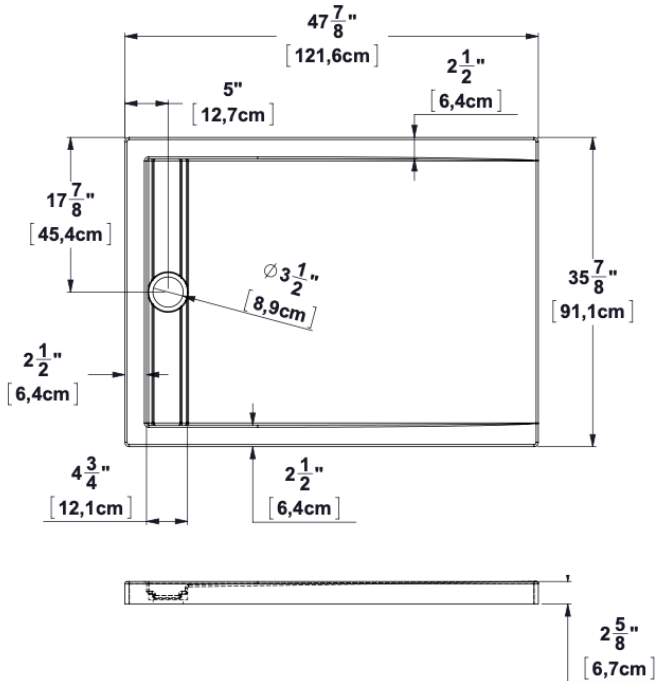

Base 48x36 cache drain linéaire à gauche

Code produit : **SB48L36LI**

Dimensions nominales : **48" x 36" x 2.625" [121.9 cm x 91.4 cm x 6.7 cm]**

Matériel : **acrylique**

Révision du dessin : **20170320153000**

Dessins et spécifications

Spécifications

Fond texturé : **non**

Repose-pieds : **non**

Caractéristiques :

Remarques

Toutes les mesures ont une précision de $\pm 1/4"$ (0,63cm)
Si une mesure est présente d'un seul côté, la pièce est symétrique