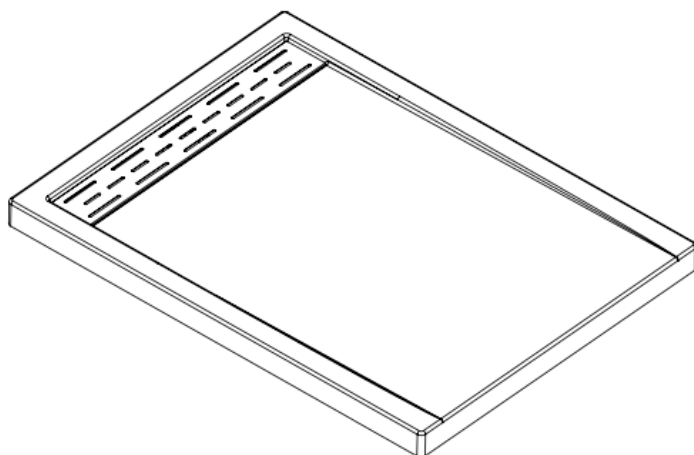

Options disponible

Siège de douche :

Porte de douche : **PB136 PB148 PB24836
PR23648 EKO48 EKO48R36
PBSD48 PBSD48R36
PBSD48R236**

Note(s) additionnelle(s) :

Cache drain linéaire blanc fourni. Brides de carrelage intégrées non illustrées. À spécifier lors de la commande. Bride en aluminium disponibles en option. *La configuration "X" ne possède aucune bride de carrelage. Des brides de carrelage en aluminium sont fournies, mais non installées en usine.

NOTE IMPORTANTE : Les spécifications, dimensions ainsi que les modèles sont sujets à changement. Veuillez consulter notre site internet <http://www.oceania-attitude.com> afin d'avoir accès à toutes les dimensions et à toutes les informations à jour. Dans tous les cas, les informations affichées sur le site internet priment sur toute autre documentation.