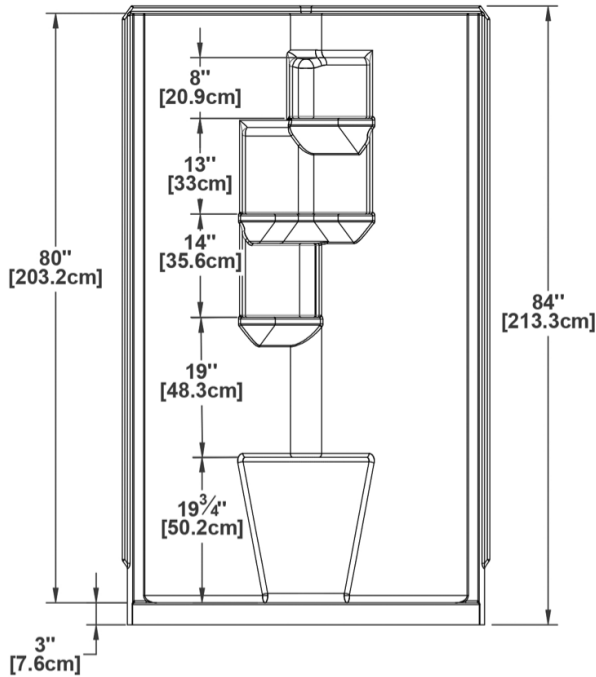

Reality 34

Code produit : **RE34**

Dimensions nominales : **34" x 34" x 84" [86.4 cm x 86.4 cm x 213.4 cm]**

Matériel : **acrylique**

Révision du dessin : **20221208161243**

Dessins et spécifications

Spécifications

Fond texturé : **oui**

Repose-pieds : **oui**

Caractéristiques :

Remarques

Toutes les mesures ont une précision de $\pm 1/4"$ (0,63cm)
Si une mesure est présente d'un seul côté, la pièce est symétrique

Options disponible

Siège de douche :

Porte de douche : **PRE3440 PRE3450
PRE3440BK**

Note(s) additionnelle(s) :

NOTE IMPORTANTE : Les spécifications, dimensions ainsi que les modèles sont sujets à changement. Veuillez consulter notre site internet <http://www.oceania-attitude.com> afin d'avoir accès à toutes les dimensions et à toutes les informations à jour. Dans tous les cas, les informations affichées sur le site internet priment sur toute autre documentation.