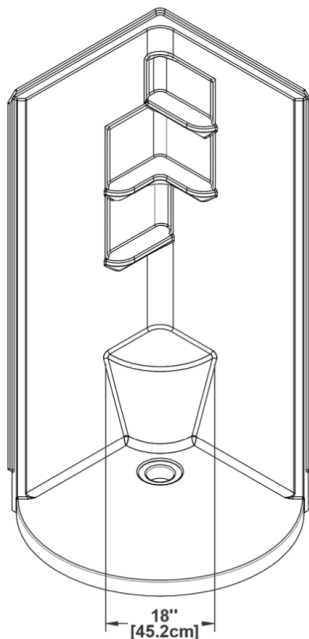

Reality 34

Code produit : **RE34**

Dimensions nominales : **34" x 34" x 84" [86.4 cm x 86.4 cm x 213.4 cm]**

Matériel : **acrylique**

Révision du dessin : **20221208161243**

Dessins et spécifications

Spécifications

Fond texturé : **oui**

Repose-pieds : **oui**

Caractéristiques :

Remarques

Toutes les mesures ont une précision de $\pm 1/4"$ (0,63cm)
Si une mesure est présente d'un seul côté, la pièce est symétrique

Options disponible

Siège de douche :

Porte de douche : **PRE3440 PRE3450
PRE3440BK**

Note(s) additionnelle(s) :

NOTE IMPORTANTE : Les spécifications, dimensions ainsi que les modèles sont sujets à changement. Veuillez consulter notre site internet <http://www.oceania-attitude.com> afin d'avoir accès à toutes les dimensions et à toutes les informations à jour. Dans tous les cas, les informations affichées sur le site internet priment sur toute autre documentation.