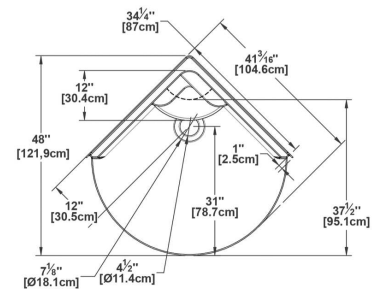

Reality 34

Code produit : **RE34**

Dimensions nominales : **34" x 34" x 84" [86.4 cm x 86.4 cm x 213.4 cm]**

Matériel : **acrylique**

Révision du dessin : **20221208161243**

Dessins et spécifications

Spécifications

Fond texturé : **oui**

Repose-pieds : **oui**

Caractéristiques :

Remarques

Toutes les mesures ont une précision de $\pm 1/4"$ (0,63cm)
Si une mesure est présente d'un seul côté, la pièce est symétrique

Options disponible

Siège de douche :

Porte de douche : **PRE3440 PRE3450
PRE3440BK**

Note(s) additionnelle(s) :

NOTE IMPORTANTE : Les spécifications, dimensions ainsi que les modèles sont sujets à changement. Veuillez consulter notre site internet <http://www.oceania-attitude.com> afin d'avoir accès à toutes les dimensions et à toutes les informations à jour. Dans tous les cas, les informations affichées sur le site internet priment sur toute autre documentation.