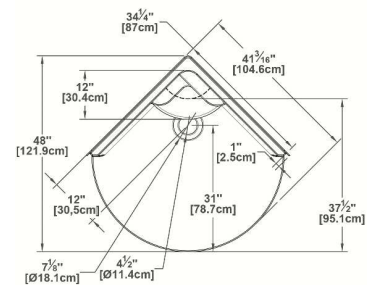

Reality 34 (2 sections)

Code produit : **RE342S**

Dimensions nominales : **34" x 34" x 84" [86.4 cm x 86.4 cm x 213.4 cm]**

Matériel : **acrylique**

Révision du dessin : **20221208164325**

Dessins et spécifications

Spécifications

Fond texturé : **oui**

Repose-pieds : **oui**

Caractéristiques : **2 sections**

Remarques

Toutes les mesures ont une précision de $\pm 1/4"$ (0,63cm)
Si une mesure est présente d'un seul côté, la pièce est symétrique

Options disponible

Siège de douche :

Porte de douche : **PRE3440 PRE3450
PRE3440BK**

Note(s) additionnelle(s) :

NOTE IMPORTANTE : Les spécifications, dimensions ainsi que les modèles sont sujets à changement. Veuillez consulter notre site internet <http://www.oceania-attitude.com> afin d'avoir accès à toutes les dimensions et à toutes les informations à jour. Dans tous les cas, les informations affichées sur le site internet priment sur toute autre documentation.