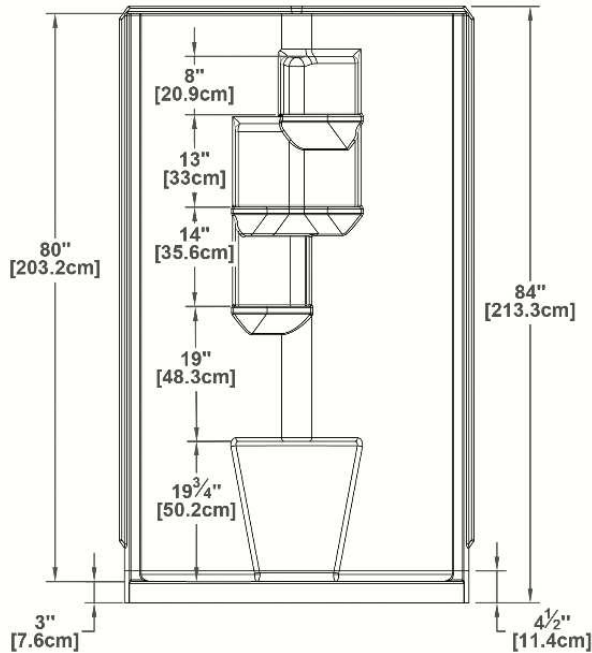

Reality 34 (2 sections)

Code produit : **RE342S**

Dimensions nominales : **34" x 34" x 84" [86.4 cm x 86.4 cm x 213.4 cm]**

Matériel : **acrylique**

Révision du dessin : **20221208164325**

Dessins et spécifications

Spécifications

Fond texturé : **oui**

Repose-pieds : **oui**

Caractéristiques : **2 sections**

Remarques

Toutes les mesures ont une précision de $\pm 1/4"$ (0,63cm)
Si une mesure est présente d'un seul côté, la pièce est symétrique

Options disponible

Siège de douche :

Porte de douche : **PRE3440 PRE3450
PRE3440BK**

Note(s) additionnelle(s) :

NOTE IMPORTANTE : Les spécifications, dimensions ainsi que les modèles sont sujets à changement. Veuillez consulter notre site internet <http://www.oceania-attitude.com> afin d'avoir accès à toutes les dimensions et à toutes les informations à jour. Dans tous les cas, les informations affichées sur le site internet priment sur toute autre documentation.