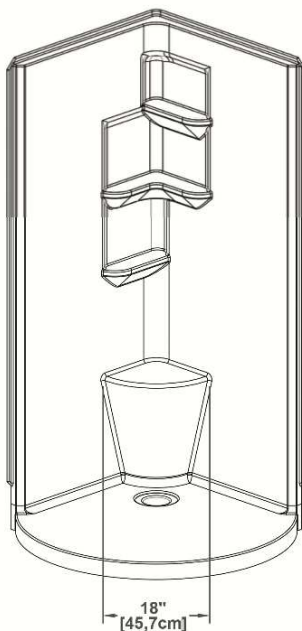

Reality 34 (2 sections)

Code produit : **RE342S**

Dimensions nominales : **34" x 34" x 84" [86.4 cm x 86.4 cm x 213.4 cm]**

Matériel : **acrylique**

Révision du dessin : **20221208164325**

Dessins et spécifications

Spécifications

Fond texturé : **oui**

Repose-pieds : **oui**

Caractéristiques : **2 sections**

Remarques

Toutes les mesures ont une précision de $\pm 1/4"$ (0,63cm)
Si une mesure est présente d'un seul côté, la pièce est symétrique

Options disponible

Siège de douche :

Porte de douche : **PRE3440 PRE3450
PRE3440BK**

Note(s) additionnelle(s) :

NOTE IMPORTANTE : Les spécifications, dimensions ainsi que les modèles sont sujets à changement. Veuillez consulter notre site internet <http://www.oceania-attitude.com> afin d'avoir accès à toutes les dimensions et à toutes les informations à jour. Dans tous les cas, les informations affichées sur le site internet priment sur toute autre documentation.