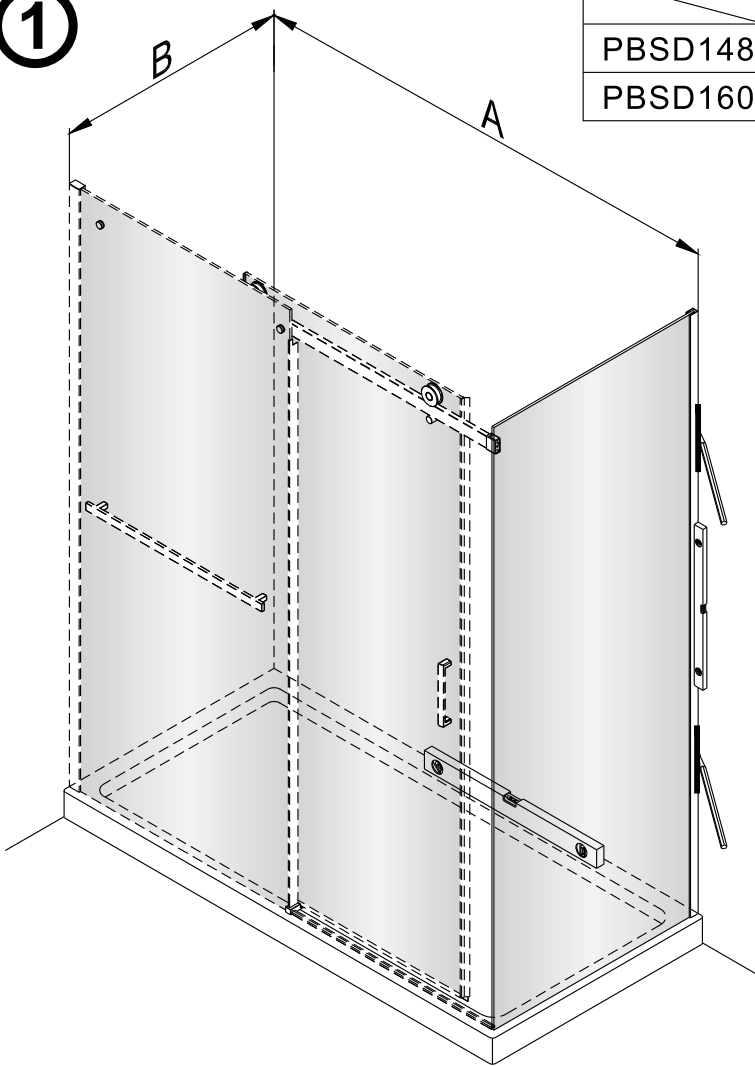

# Instruction Manual Manuel d'instruction

<b>O</b>  2X ST4X12	<b>S</b>  1X	<b>T</b>  4X ST4X40	<b>U</b>  4X	<b>W</b>  1X	<b>X</b>  1X	<b>AA</b>  2X	<b>AB</b>  2X	<b>AC</b>  1X	<b>AD</b>  2X M5X18
<b>AE</b>  1X	<b>AF</b>  1X	<b>AG-1</b>  1X	<b>AG-2</b>  1X	<b>AH-1</b>  1X	<b>AH-2</b>  1X				

1

	A(mm)
PBSD148	1176~1186
PBSD160	1481~1491

	B(mm)
PBSDR32	765.5~773.5
PBSDR36	868.5~876.5
PBSDR42	1020.5~1028.5

2

3

3a

3b

3c