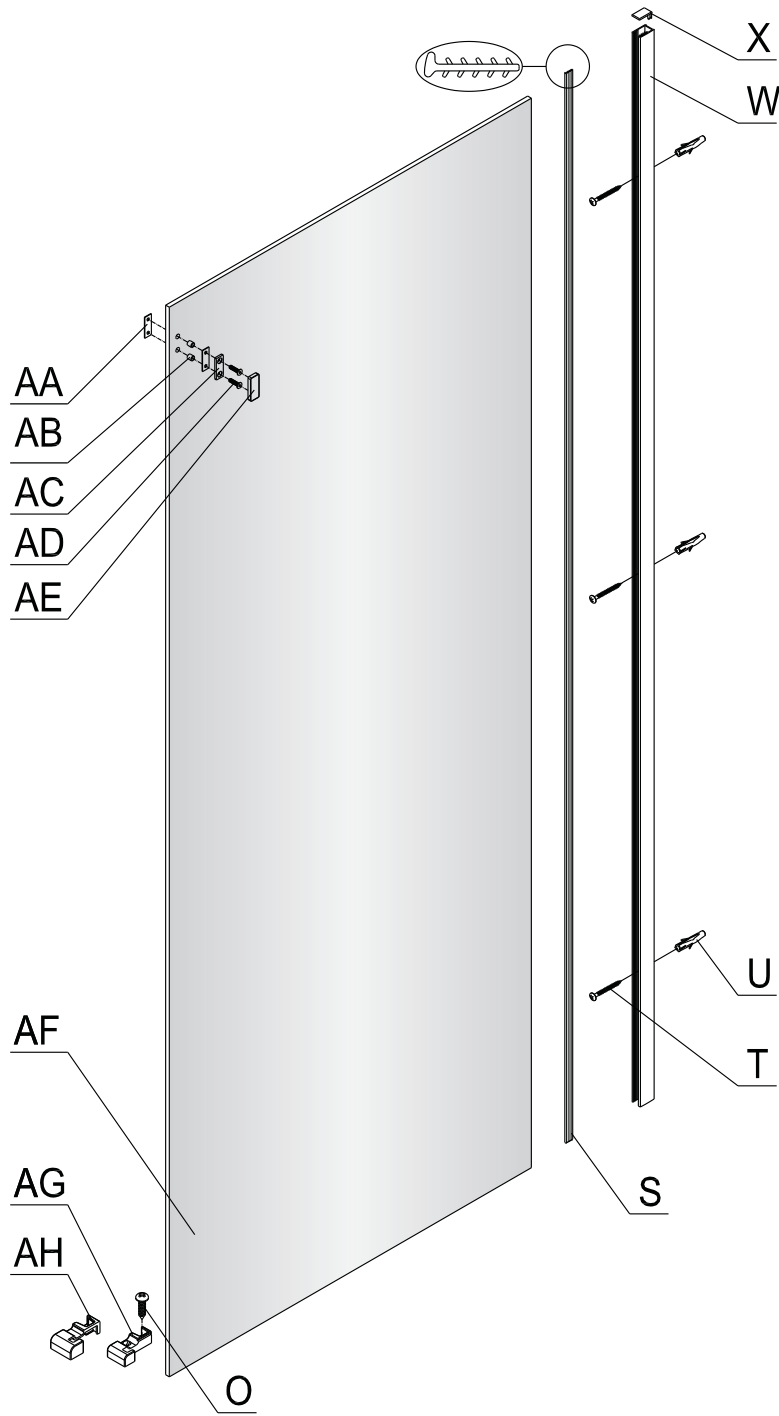

oceania  
eau • attitude

PBSDR32  
PBSDR36  
PBSDR42

# Instruction Manual Manuel d'instruction

<b>O</b>  2X ST4X12	<b>S</b>  1X	<b>T</b>  4X ST4X40	<b>U</b>  4X	<b>W</b>  1X	<b>X</b>  1X	<b>AA</b>  2X	<b>AB</b>  2X	<b>AC</b>  1X	<b>AD</b>  2X M5X18
<b>AE</b>  1X	<b>AF</b>  1X	<b>AG-1</b>  1X	<b>AG-2</b>  1X	<b>AH-1</b>  1X	<b>AH-2</b>  1X				

1

	A(mm)
PBSD148	1176~1186
PBSD160	1481~1491

	B(mm)
PBSDR32	765.5~773.5
PBSDR36	868.5~876.5
PBSDR42	1020.5~1028.5

2

3

3a

3b

3c