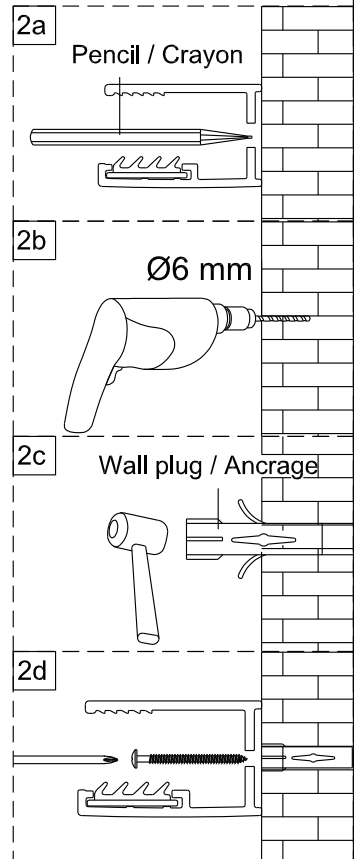

# Instruction Manual Manuel d'instruction

<b>O</b>  2X ST4X12	<b>S</b>  1X	<b>T</b>  4X ST4X40	<b>U</b>  4X	<b>W</b>  1X	<b>X</b>  1X	<b>AA</b>  2X	<b>AB</b>  2X	<b>AC</b>  1X	<b>AD</b>  2X M5X18
<b>AE</b>  1X	<b>AF</b>  1X	<b>AG-1</b>  1X	<b>AG-2</b>  1X	<b>AH-1</b>  1X	<b>AH-2</b>  1X				

1

	A(mm)
PBSD148	1176~1186
PBSD160	1481~1491

	B(mm)
PBSDR32	765.5~773.5
PBSDR36	868.5~876.5
PBSDR42	1020.5~1028.5

2

3

3a

3b

3c