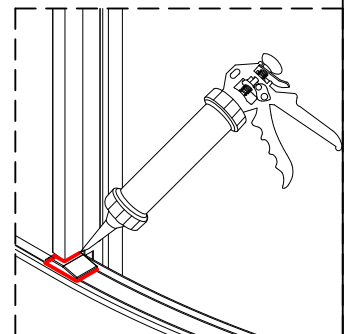

Pour toute installation directe sur de la tuile. Veuillez noter qu'il est important que la tuile s'étende jusqu'à l'extérieur de la douche. Bien sceller le joint entre les tuiles et les montants de la douche à l'aide d'un scellant siliconé.

IMPORTANT : Before the installation, check the level of shower
Avant l'installation, vérifier le niveau de la douche

1

2

3

4

5

8

9