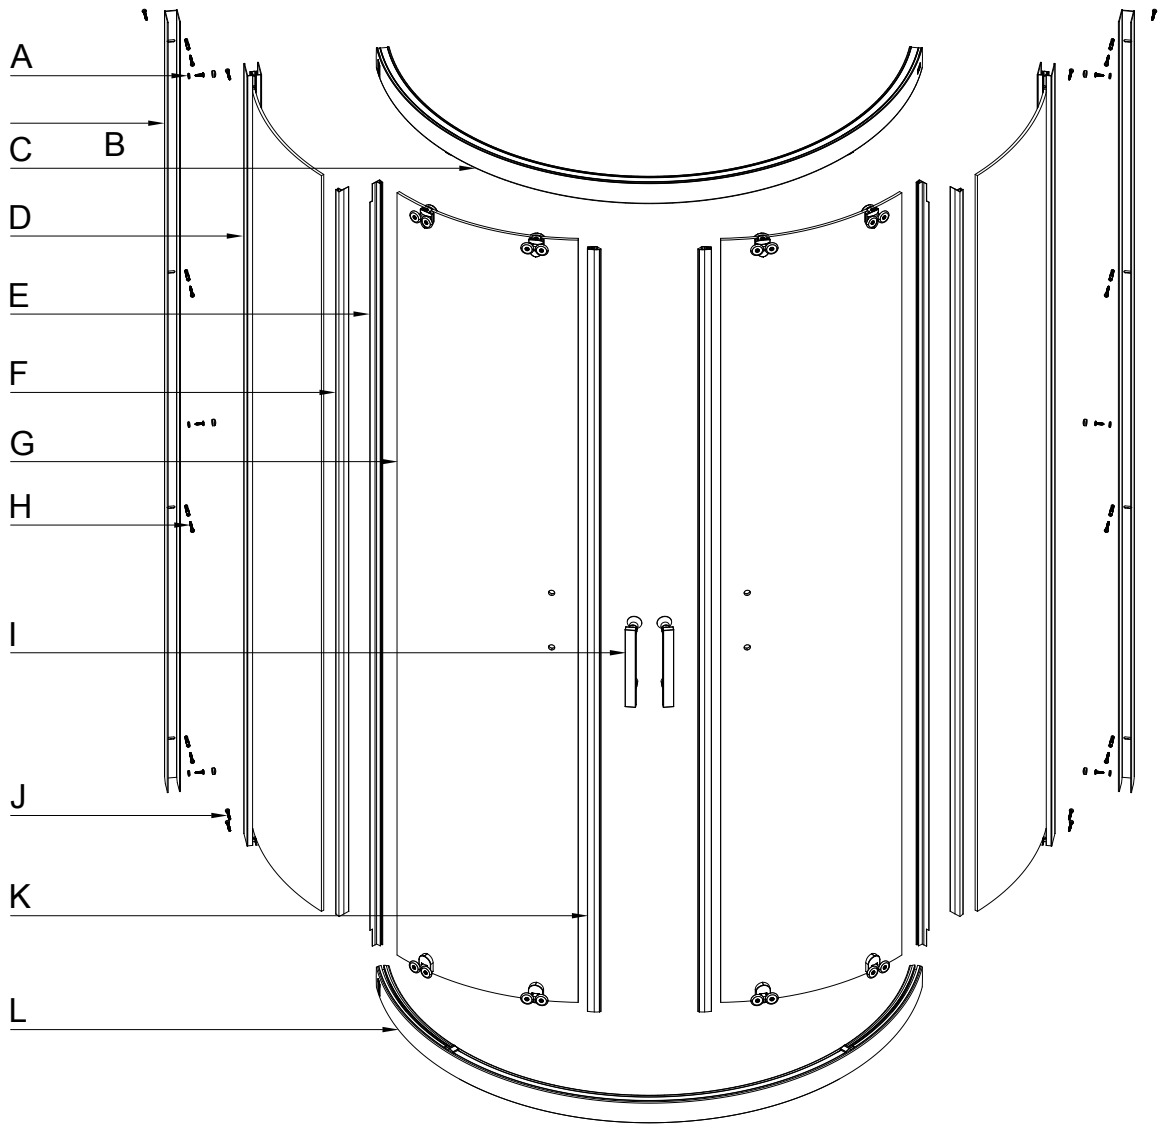

A 6x	B 2x	C 1x	D 2x	E 2x	F 2x	G 2x
H 8x	I 2x	J 8x	K 1x	L 1x	G 2x