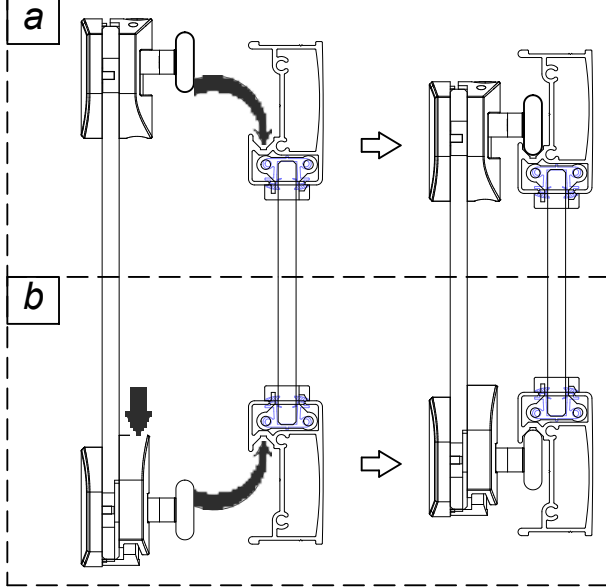

Pour toute installation directe sur de la tuile. Veuillez noter qu'il est important que la tuile s'étende jusqu'à l'extérieur de la douche. Bien sceller le joint entre les tuiles et les montants de la douche à l'aide d'un scellant siliconé.

IMPORTANT : Before the installation, check the level of shower
Avant l'installation, vérifier le niveau de la douche

1

2

3

4

5

8

9