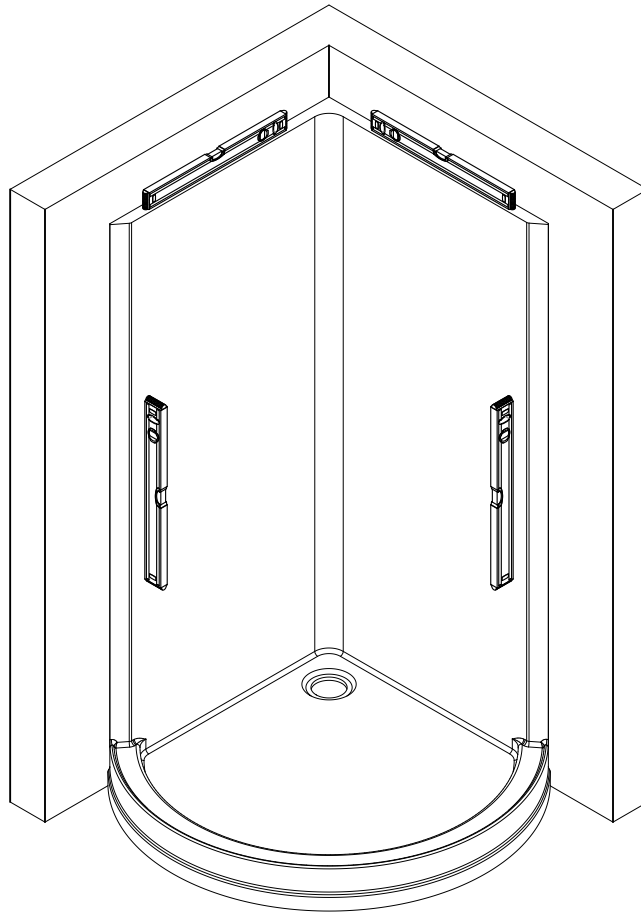

IMPORTANT : Before the installation, check the level of shower
Avant l'installation, vérifier le niveau de la douche