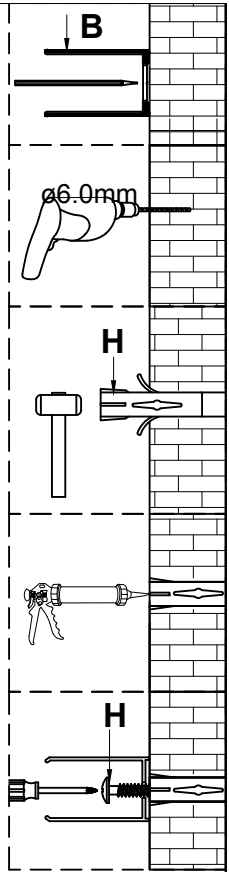

Pour toute installation directe sur de la tuile. Veuillez noter qu'il est important que la tuile s'étende jusqu'à l'extérieur de la douche. Bien sceller le joint entre les tuiles et les montants de la douche à l'aide d'un scellant siliconé.

IMPORTANT : Before the installation, check the level of shower
Avant l'installation, vérifier le niveau de la douche

1

2

3

4

5

8

9